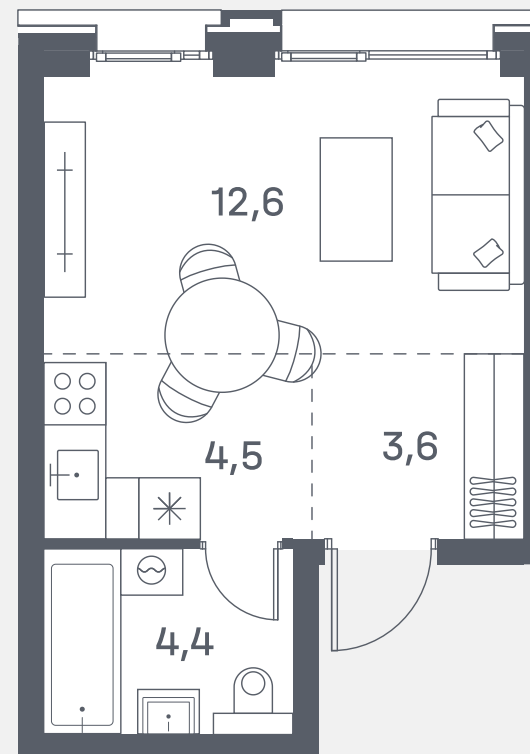

# Квартира №237

Спален	СТ
Общая площадь	25.1 м <sup>2</sup>
Корпус	6
Этаж	12
Стоимость	<b>14 962 110 ₹</b>

2 очередь

ул. Южнопортовая

р. Москва

↓ 06.03.25

Ввод в эксплуатацию]&gt;

Март 2028 года