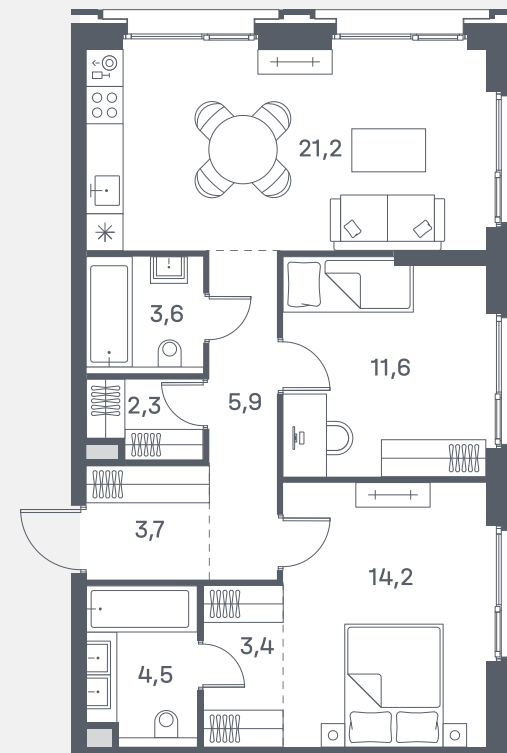

Квартира №236

Спален	2
Общая площадь	70.4 м ²
Корпус	6
Этаж	11
Стоимость	25 583 360 ₺

2 очередь

ул. Южнопортовая

р. Москва

↓ 21.11.24

Не является публичной офертой. За актуальной информацией по выбранному лоту обращайтесь в дизайн-пространство.