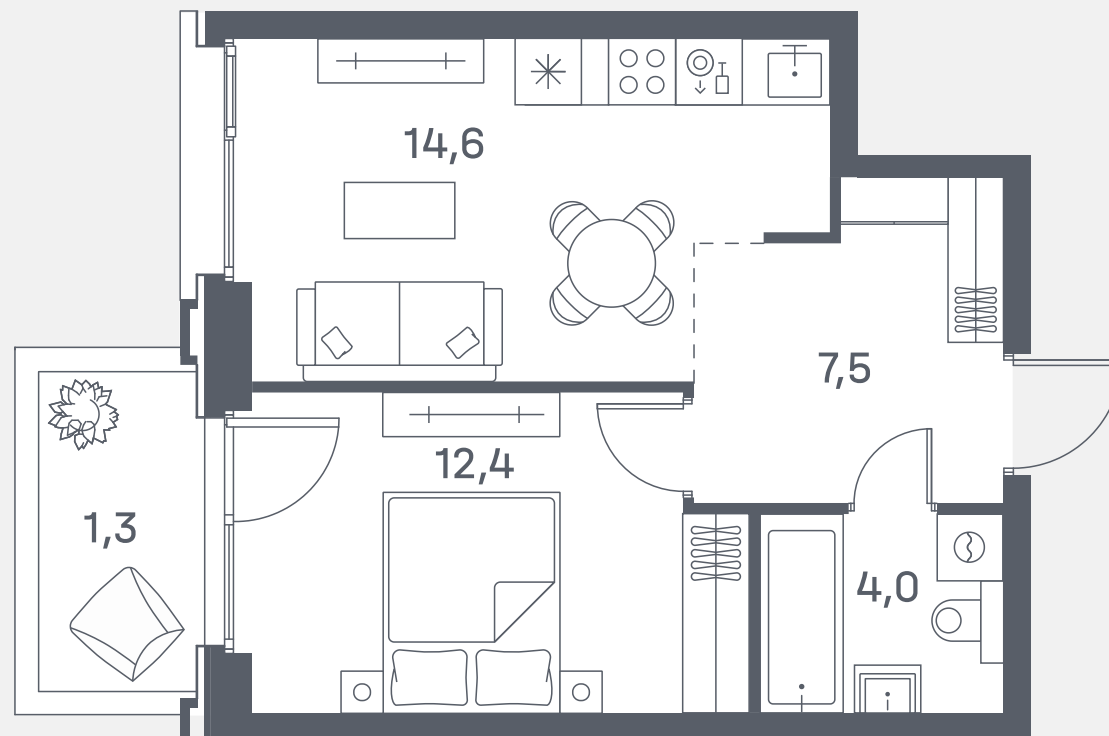

Квартира №234

Спален 1

Общая площадь 39.8 м²

Корпус 6

Этаж 11

Стоимость **19 143 800 ₺**

2 очередь

ул. Южнопортовая