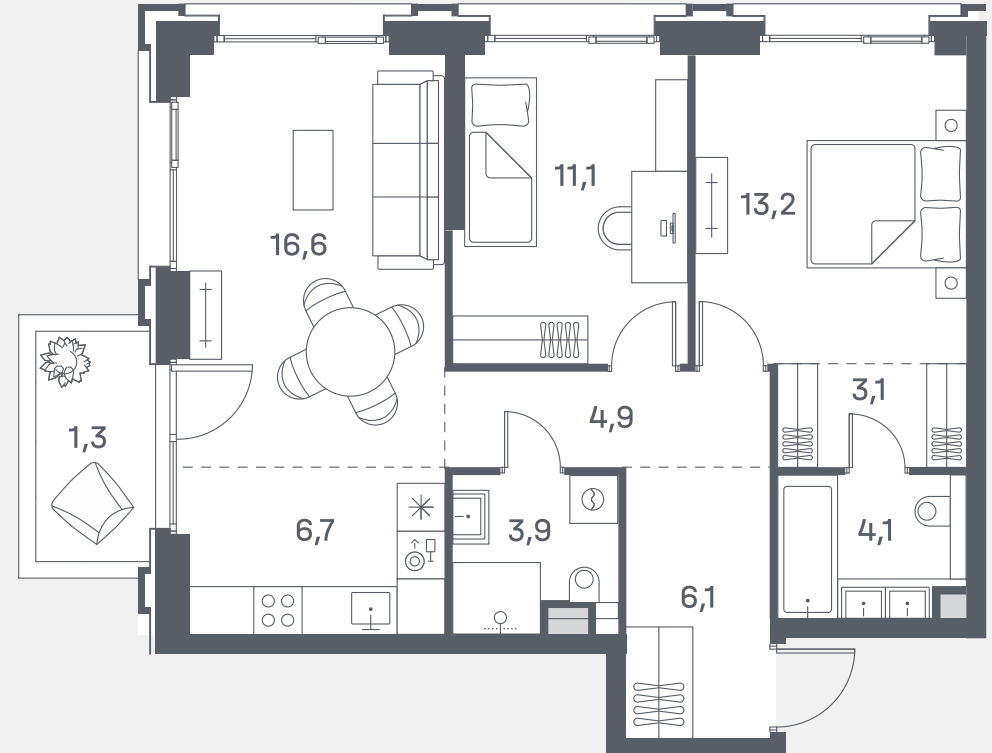

Квартира №235

Спален	2
Общая площадь	71 м ²
Корпус	6
Этаж	11
Стоимость	28 868 600 ₺

2 очередь

ул. Южнопортовая

р. Москва

↓ 21.11.24

Не является публичной офертой. За актуальной информацией по выбранному лоту обращайтесь в дизайн-пространство.