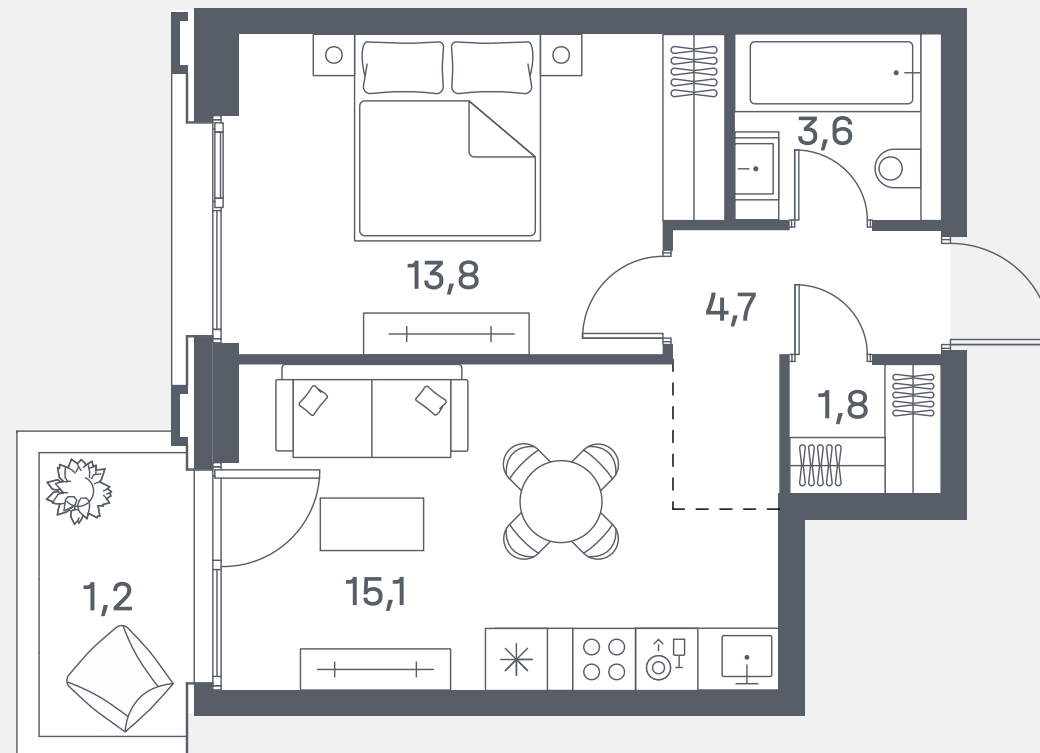

# Квартира №232

Спален 1

Общая площадь 40.2 м<sup>2</sup>

Корпус 6

Этаж 11

Стоимость **19 336 200 ₺**

2 очередь

ул. Южнопортовая