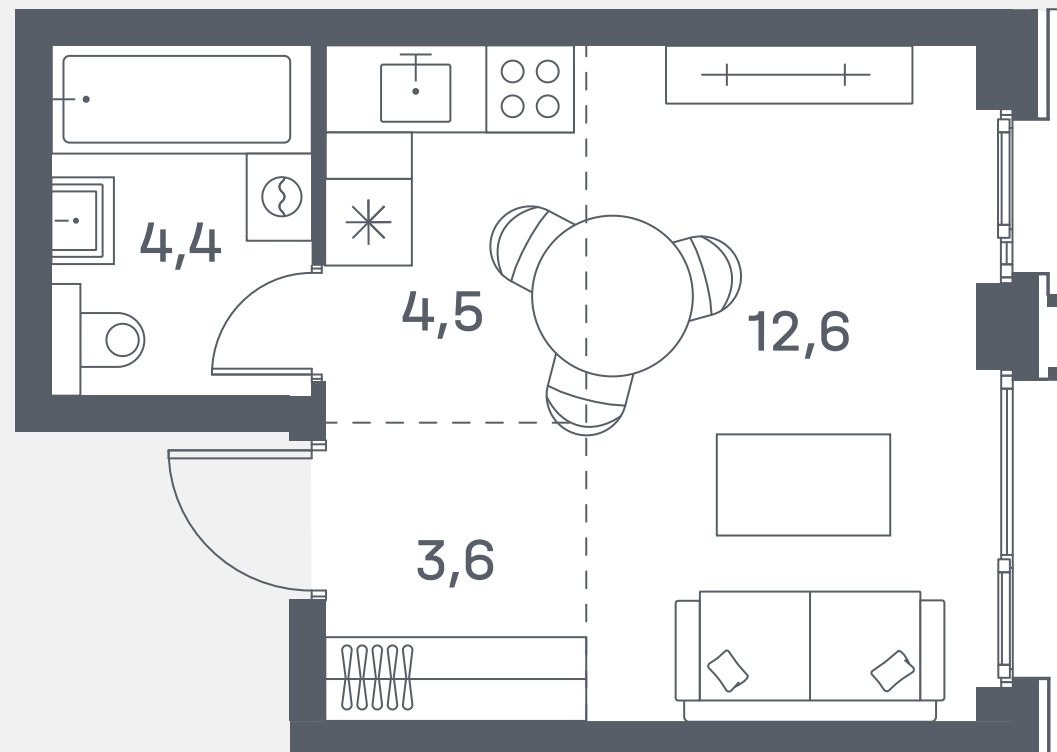

Квартира №229

Спален	СТ
Общая площадь	25.1 м ²
Корпус	6
Этаж	11
Стоимость	12 703 110 ₺

2 очередь

ул. Южнопортовая

р. Москва

↓ 21.11.24

Не является публичной офертой. За актуальной информацией по выбранному лоту обращайтесь в дизайн-пространство.