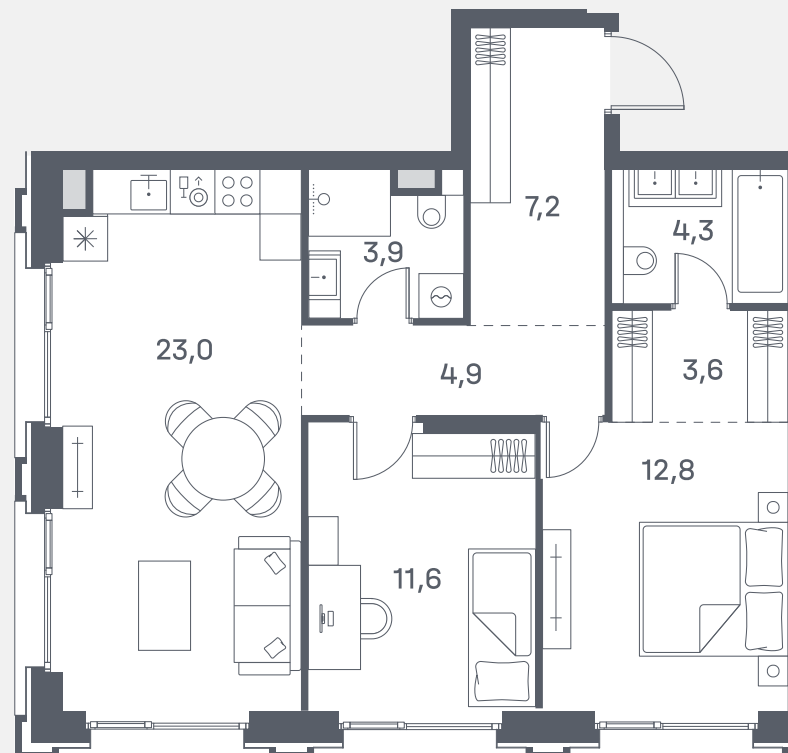

# Квартира №231

Спален	2
Общая площадь	71.3 м <sup>2</sup>
Корпус	6
Этаж	11
Стоимость	<b>27 707 180 ₹</b>

2 очередь

ул. Южнопортовая

р. Москва

↓ 21.11.24

Не является публичной офертой. За актуальной информацией по выбранному лоту обращайтесь в дизайн-пространство.