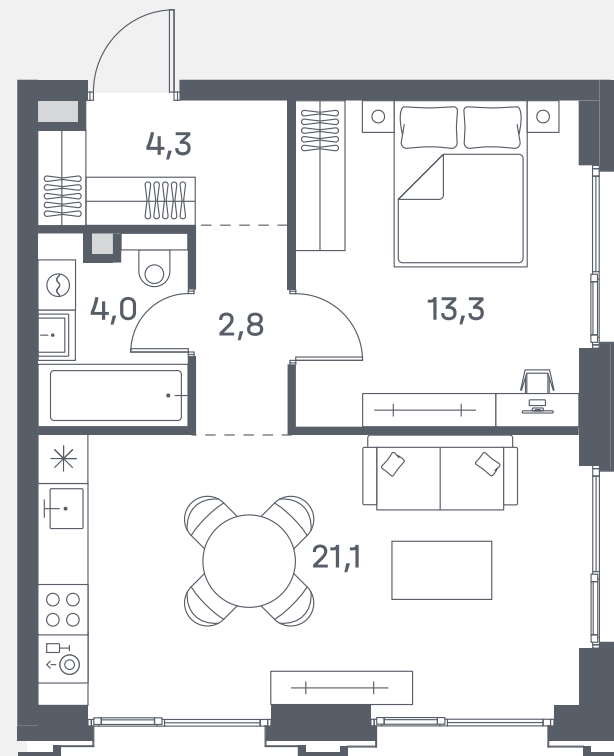

Квартира №230

Спален	1
Общая площадь	45.5 м ²
Корпус	6
Этаж	11
Стоимость	18 650 450 ₺

2 очередь

ул. Южнопортовая

р. Москва

↓ 21.11.24

Не является публичной офертой. За актуальной информацией по выбранному лоту обращайтесь в дизайн-пространство.