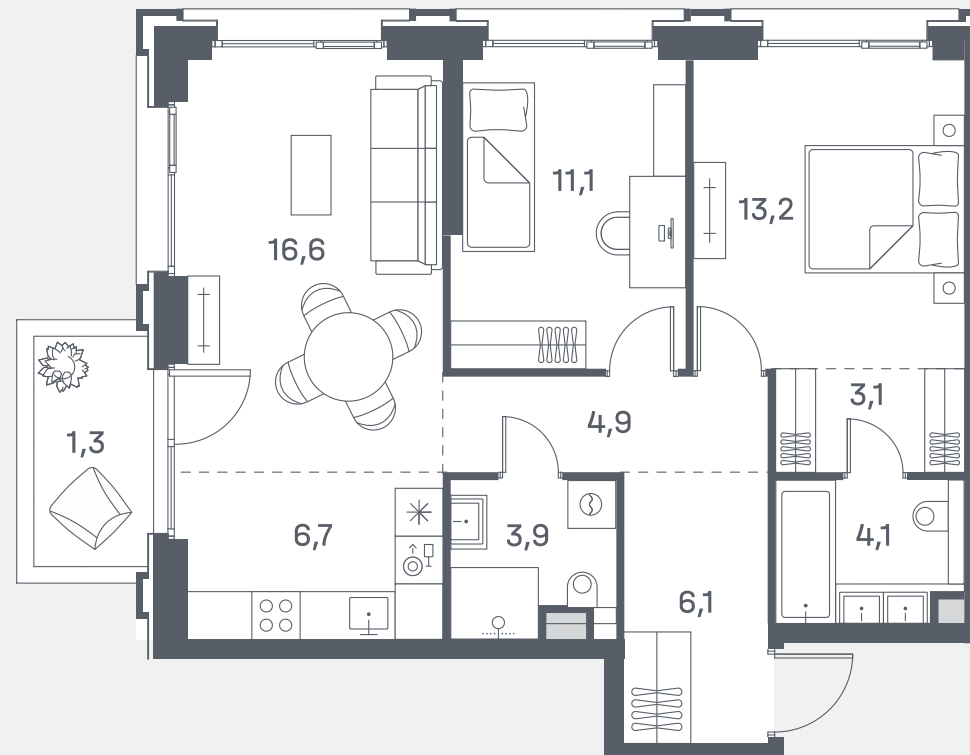

# Квартира №219

Спален	2
Общая площадь	71 м <sup>2</sup>
Корпус	6
Этаж	9
Стоимость	<b>31 538 200 ₹</b>

2 очередь

ул. Южнопортовая

р. Москва

↓ 05.02.25

Не является публичной офертой. За актуальной информацией по выбранному лоту обращайтесь в дизайн-пространство.