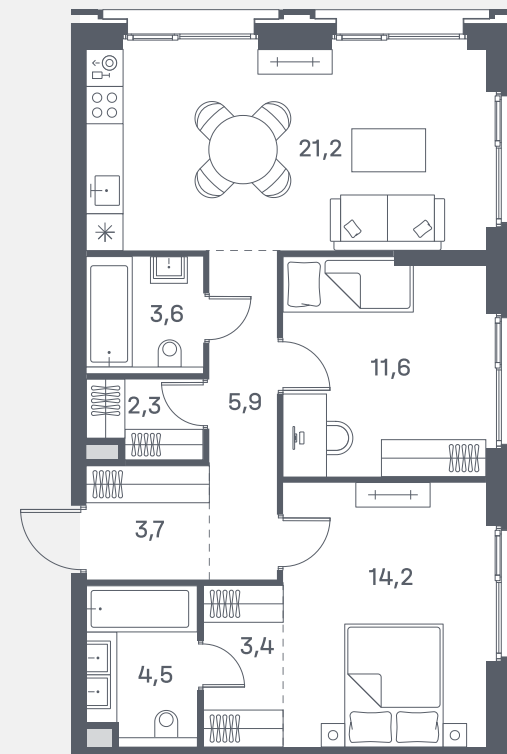

Квартира №212

Спален	2
Общая площадь	70.4 м ²
Корпус	6
Этаж	8
Стоимость	25 442 560 ₺

2 очередь

ул. Южнопортовая

р. Москва

↓ 26.12.24

Не является публичной офертой. За актуальной информацией по выбранному лоту обращайтесь в дизайн-пространство.