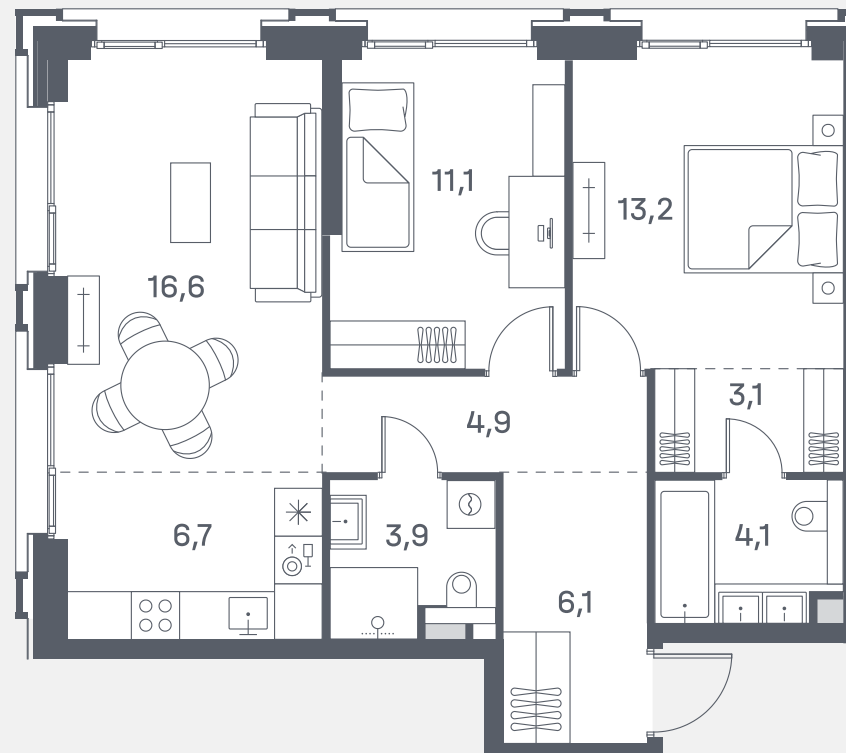

Квартира №211

Спален	2
Общая площадь	69.7 м ²
Корпус	6
Этаж	8
Стоимость	26 932 080 ₺

2 очередь

ул. Южнопортовая

р. Москва

↓ 26.12.24

Не является публичной офертой. За актуальной информацией по выбранному лоту обращайтесь в дизайн-пространство.