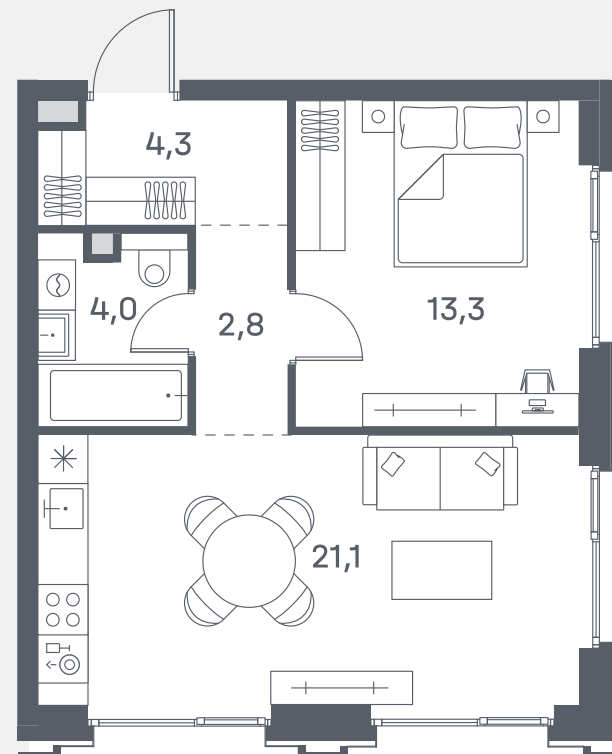

Квартира №206

Спален	1
Общая площадь	45.5 м ²
Корпус	6
Этаж	8
Стоимость	18 545 800 ₹

2 очередь

ул. Южнопортовая

р. Москва

↓ 26.12.24

Не является публичной офертой. За актуальной информацией по выбранному лоту обращайтесь в дизайн-пространство.