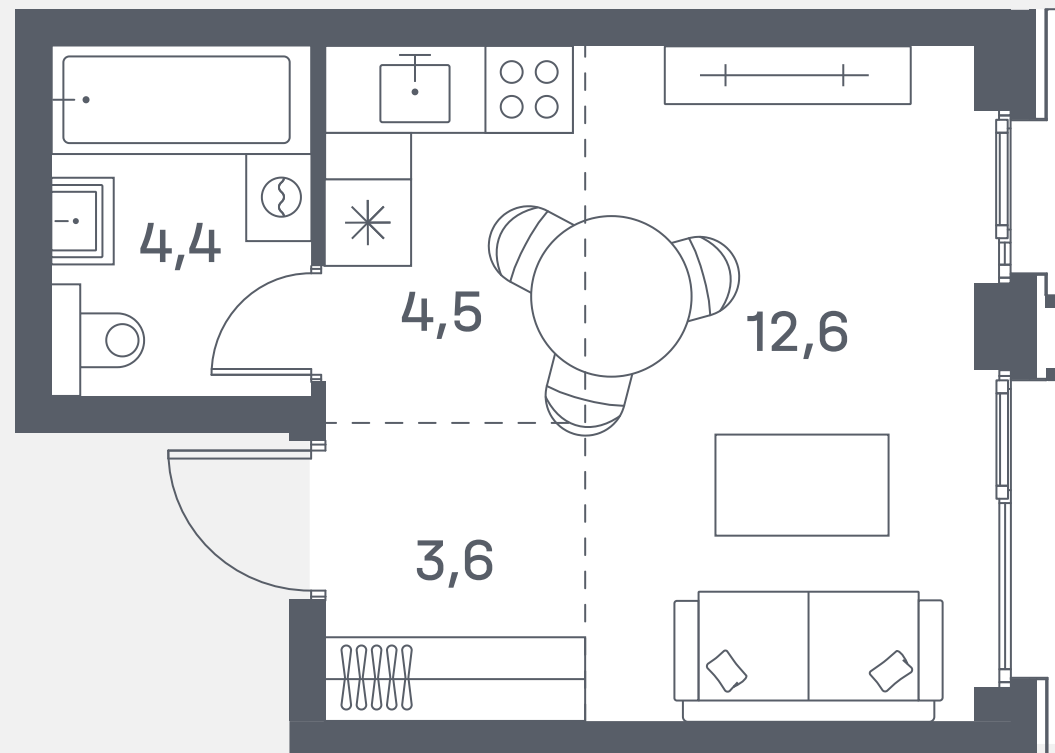

Квартира №205

Спален	СТ
Общая площадь	25.1 м ²
Корпус	6
Этаж	8
Стоимость	12 635 340 ₺

2 очередь

ул. Южнопортовая

р. Москва

↓ 26.12.24

Не является публичной офертой. За актуальной информацией по выбранному лоту обращайтесь в дизайн-пространство.