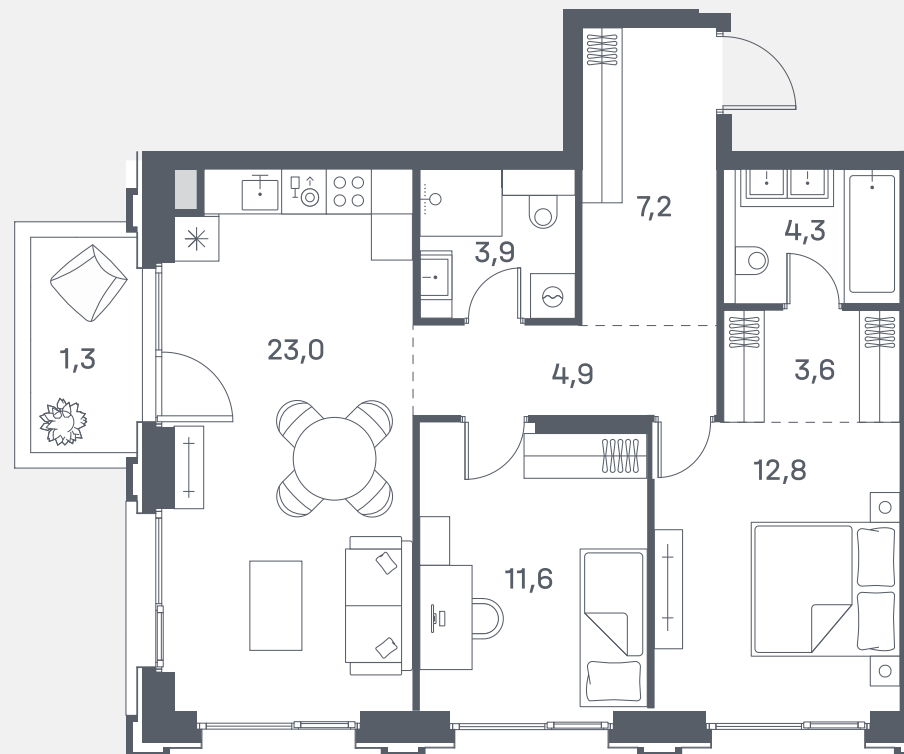

Квартира №207

Спален	2
Общая площадь	72.6 м ²
Корпус	6
Этаж	8
Стоимость	29 352 180 ₺

2 очередь

ул. Южнопортовая

р. Москва

↓ 26.12.24

Не является публичной офертой. За актуальной информацией по выбранному лоту обращайтесь в дизайн-пространство.