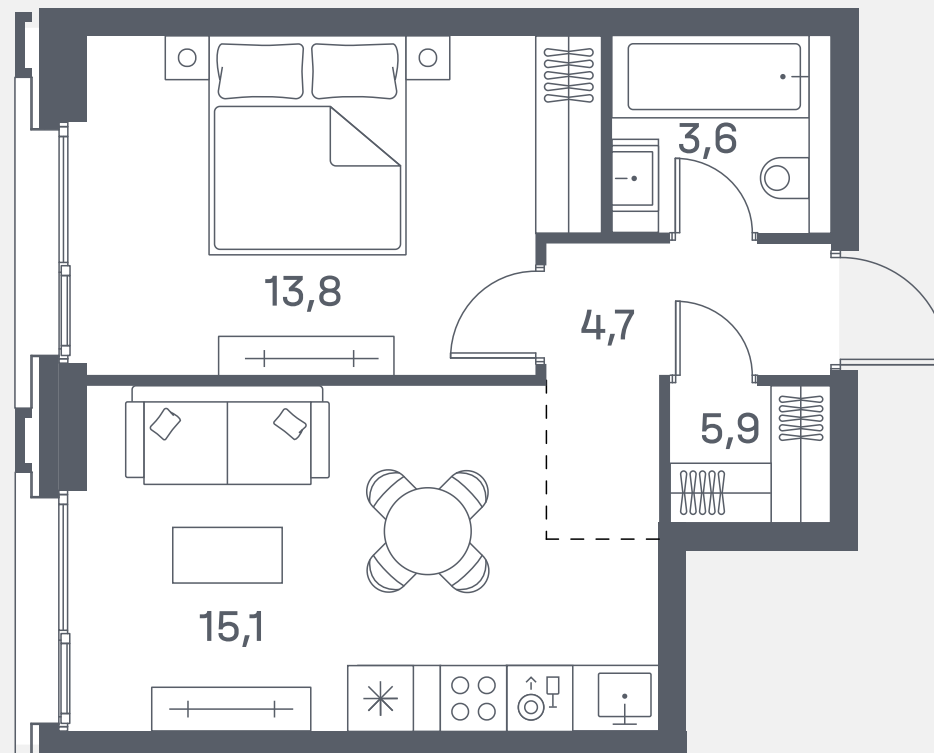

Квартира №192

Спален	1
Общая площадь	39 м ²
Корпус	6
Этаж	6
Стоимость	17 487 600 ₹

2 очередь

ул. Южнопортовая

р. Москва

↓ 21.11.24

Не является публичной офертой. За актуальной информацией по выбранному лоту обращайтесь в дизайн-пространство.