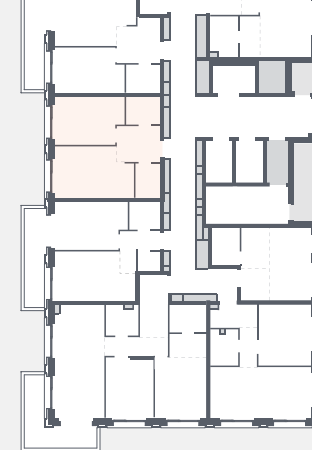

Квартира №185

Спален	1
Общая площадь	42.8 м ²
Корпус	6
Этаж	5
Стоимость	22 829 520 ₹

2 очередь

ул. Южнопортовая

р. Москва

↓ 06.03.25

Ввод в эксплуатацию]>

Март 2028 года