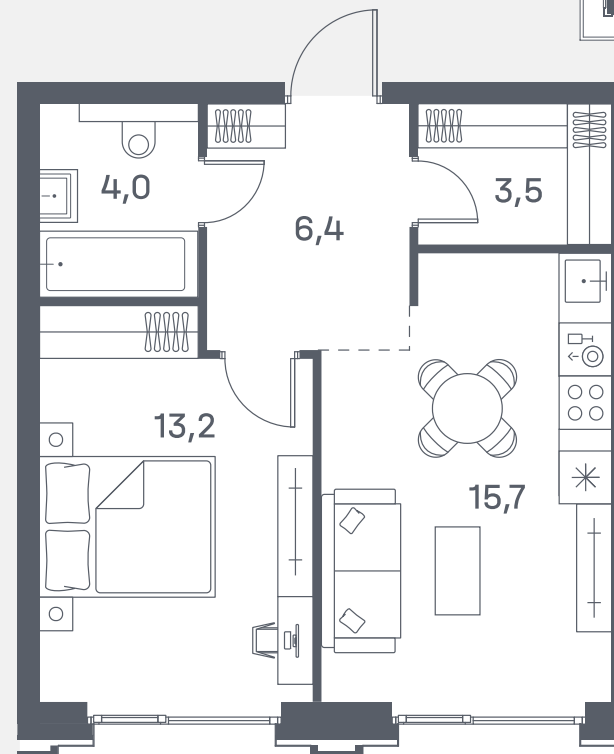

Квартира №185

Спален	1
Общая площадь	42.8 м ²
Корпус	6
Этаж	5
Стоимость	22 829 520 ₹

2 очередь

ул. Южнопортовая

р. Москва

↓ 06.03.25

Ввод в эксплуатацию]>

Март 2028 года