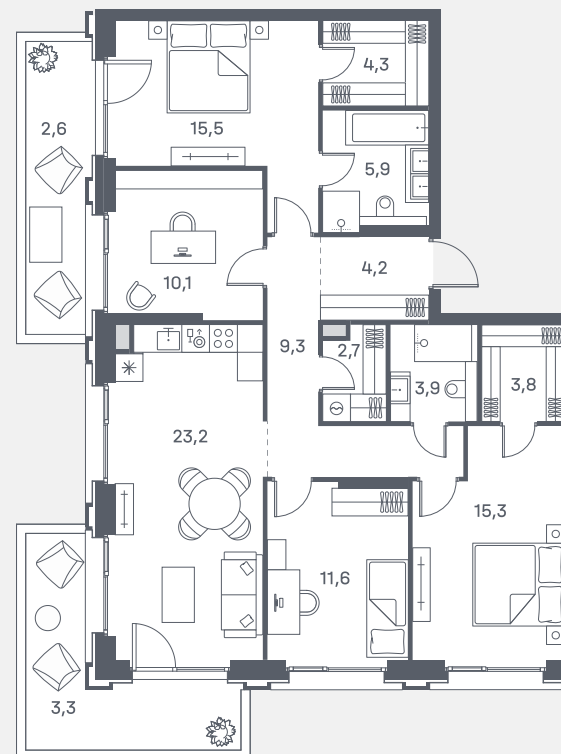

Квартира №168

Спален 4

Общая площадь 115.7 м²

Корпус 6

Этаж 3

Стоимость **46 013 890 ₺**

2 очередь

ул. Южнопортовая

р. Москва

↓ 21.11.24

Ввод в эксплуатацию

Март 2028 года

Не является публичной офертой. За актуальной информацией по выбранному лоту обращайтесь в дизайн-пространство.