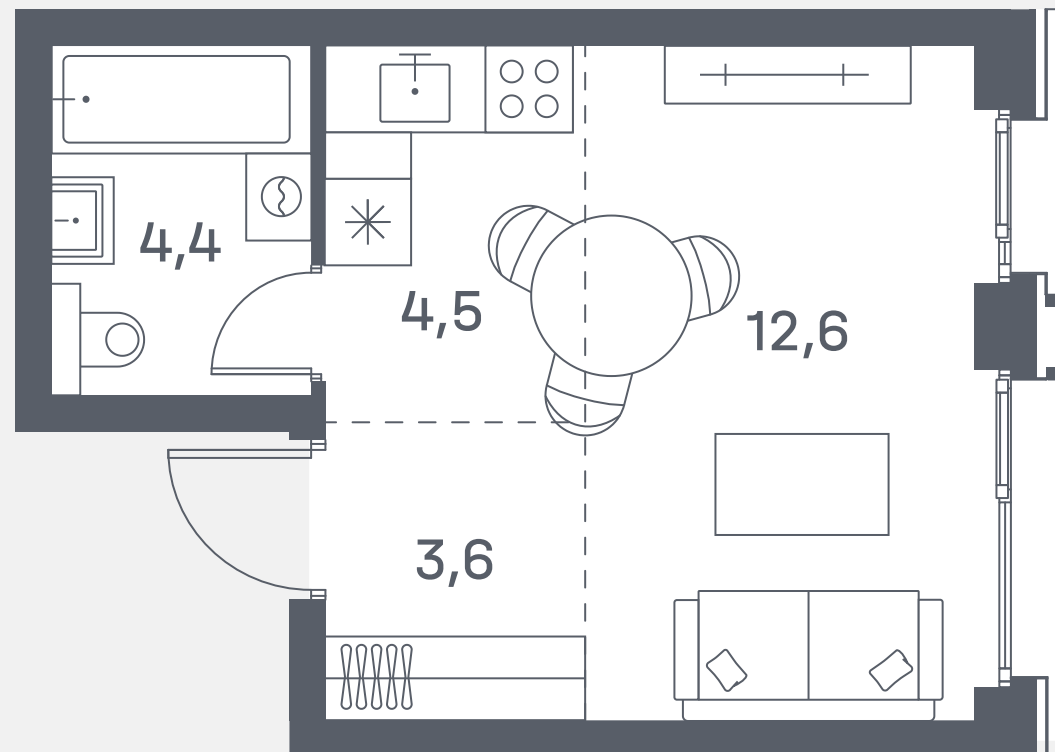

Квартира №166

Спален	СТ
Общая площадь	25.1 м ²
Корпус	6
Этаж	3
Стоимость	12 186 050 ₹

2 очередь

ул. Южнопортовая

р. Москва

↓ 21.11.24

Не является публичной офертой. За актуальной информацией по выбранному лоту обращайтесь в дизайн-пространство.