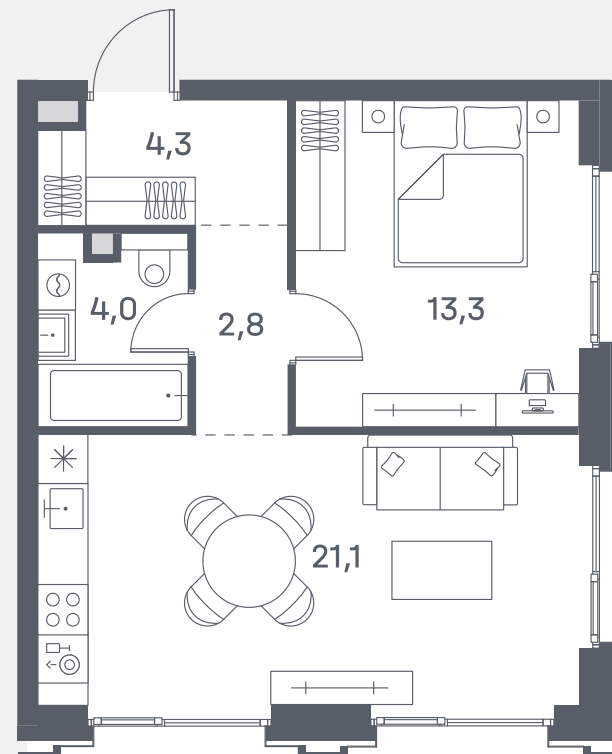

Квартира №167

Спален	1
Общая площадь	45.5 м ²
Корпус	6
Этаж	3
Стоимость	17 890 600 ₹

2 очередь

ул. Южнопортовая

р. Москва

↓ 21.11.24

Не является публичной офертой. За актуальной информацией по выбранному лоту обращайтесь в дизайн-пространство.