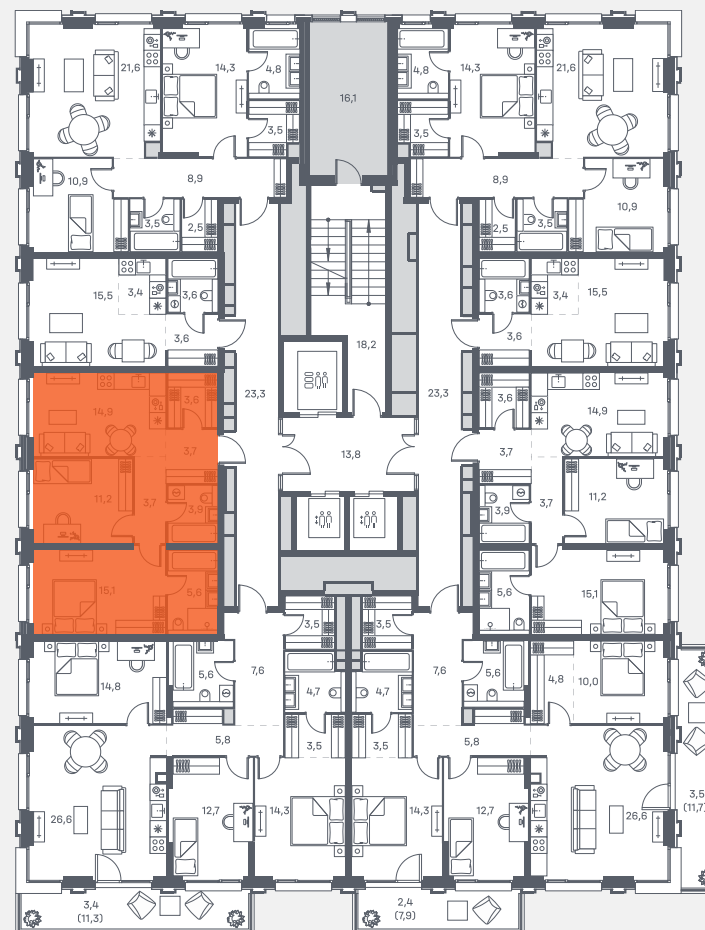

## Планировка квартиры

С МЕБЕЛЬЮ

С РАЗМЕРАМИ

НА ЭТАЖЕ

Не является публичной офертой. За актуальной информацией по выбранному лоту обращайтесь в дизайн-пространство.

## Квартира № 48

~~36 143 860 ₽~~

**31 806 596 ₽**

Спален **2**

Общая площадь **61.7 м<sup>2</sup>**

Корпус **5**

Этаж **7**

Отделка **White box**

С МЕБЕЛЬЮ

С РАЗМЕРАМИ

**НА ЭТАЖЕ**

2 очередь

ул. Южнопортовая

р. Москва

↓ 26.09.25

Не является публичной офертой. За актуальной информацией по выбранному лоту обращайтесь в дизайн-пространство.