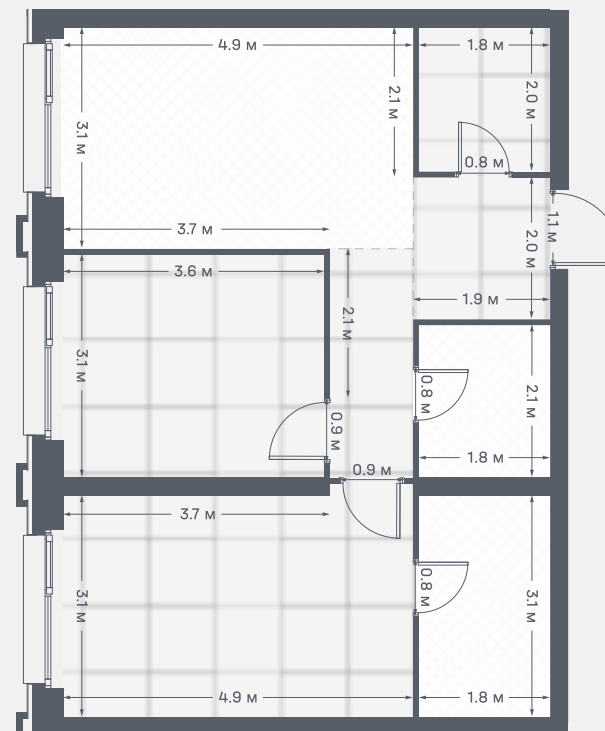

## Квартира № 48

~~36 143 860 ₺~~

**31 806 596 ₺**

Спален **2**

Общая площадь **61.7 м<sup>2</sup>**

Корпус **5**

Этаж **7**

Отделка **White box**

## Планировка квартиры

С МЕБЕЛЬЮ

С РАЗМЕРАМИ

НА ЭТАЖЕ

Не является публичной офертой. За актуальной информацией по выбранному лоту обращайтесь в дизайн-пространство.