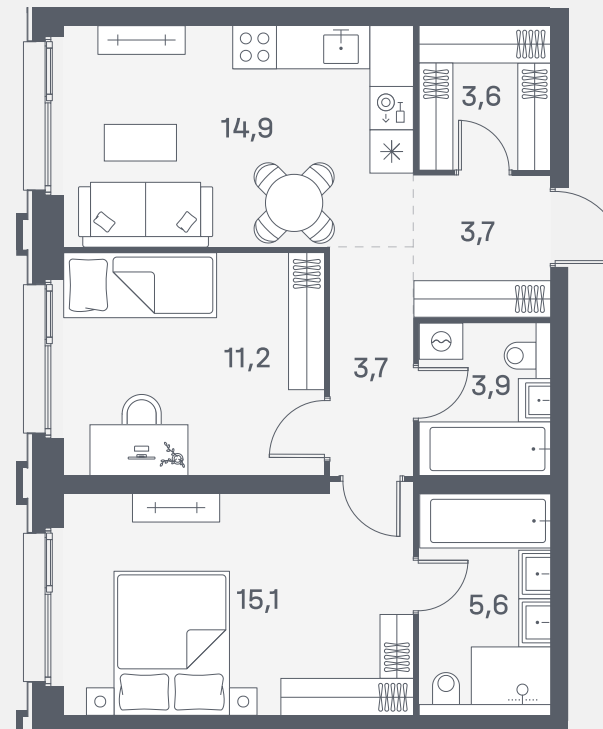

## Квартира № 48

~~36 143 860 ₺~~

**31 806 596 ₺**

Спален **2**

Общая площадь **61.7 м²**

Корпус **5**

Этаж **7**

Отделка **White box**

## Планировка квартиры

Вид на Москву-реку / двор

С МЕБЕЛЬЮ

С РАЗМЕРАМИ

НА ЭТАЖЕ

Не является публичной офертой. За актуальной информацией по выбранному лоту обращайтесь в дизайн-пространство.

## Квартира № 48

~~36 143 860 ₺~~

**31 806 596 ₺**

Спален **2**

Общая площадь **61.7 м<sup>2</sup>**

Корпус **5**

Этаж **7**

Отделка **White box**