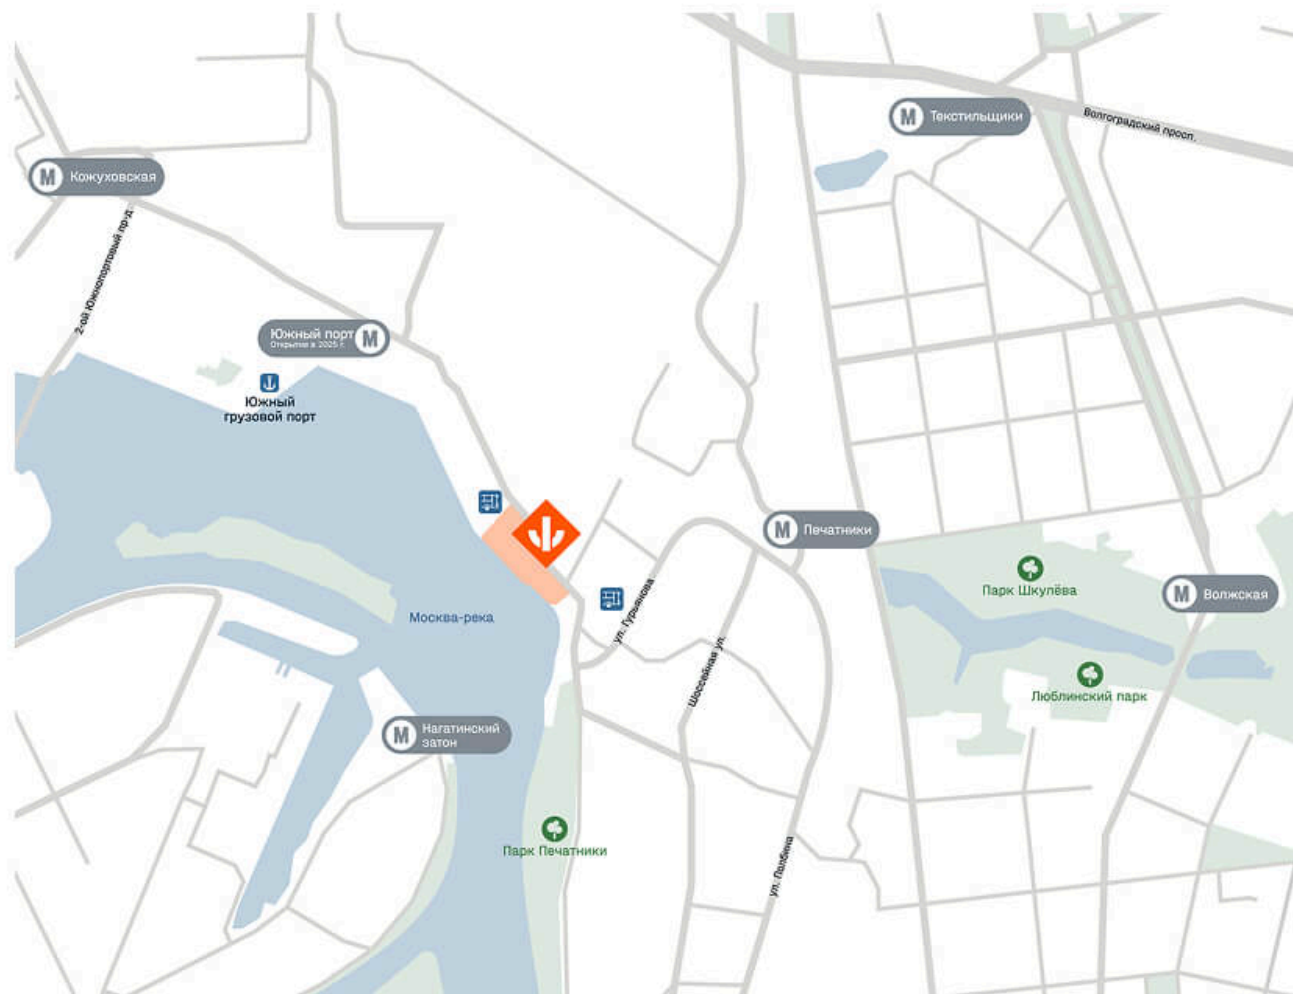

Контакты

↓ 26.09.25

Не является публичной офертой. За актуальной информацией по выбранному лоту обращайтесь в дизайн-пространство.