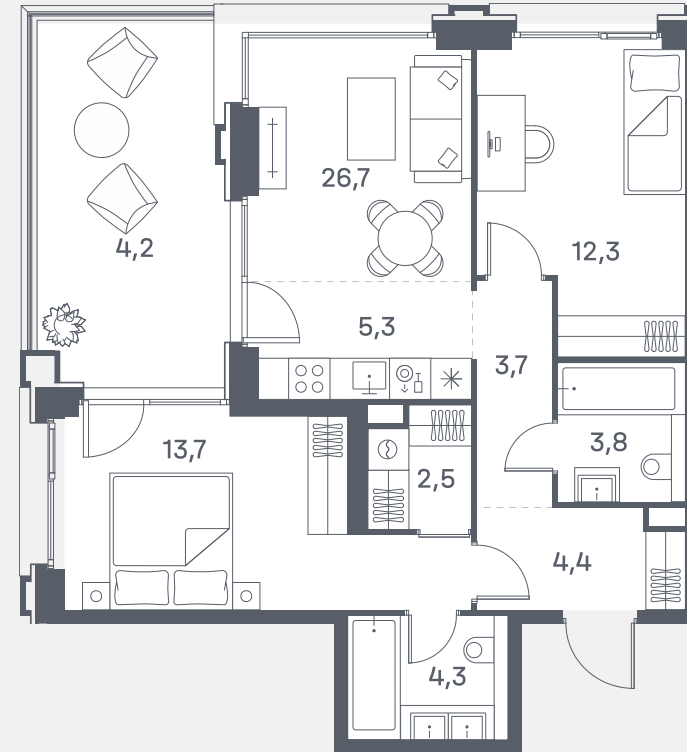

Квартира №773

Спален	2
Общая площадь	64.8 м ²
Корпус	8
Этаж	29
Стоимость	32 335 200 ₹
White box Пентхаус	Гардеробная

2 очередь

ул. Южнопортовая

р. Москва

↓ 27.12.24

Не является публичной офертой. За актуальной информацией по выбранному лоту обращайтесь в дизайн-пространство.