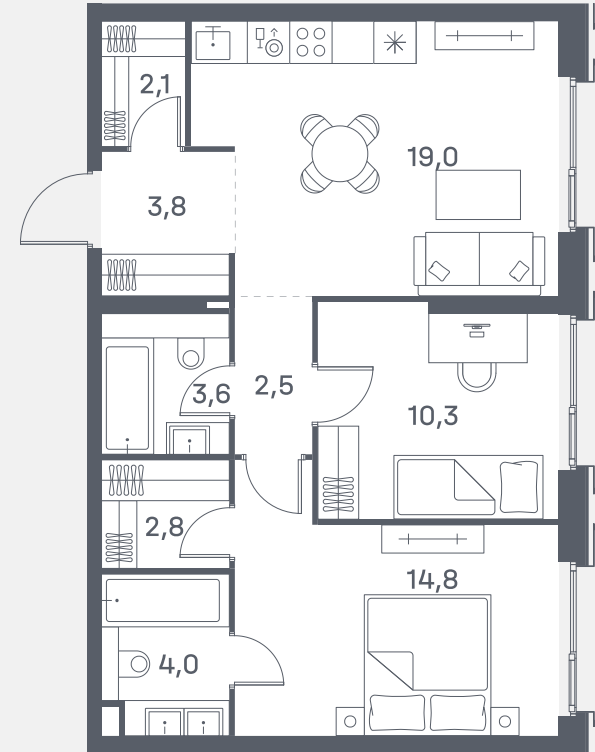

Квартира №767

Спален	2
Общая площадь	62.9 м ²
Корпус	8
Этаж	28
Стоимость	28 569 180 ₽
White box	Гардеробная
Вид во двор	Мастер-спальня
Панорамные окна	

2 очередь

ул. Южнопортовая