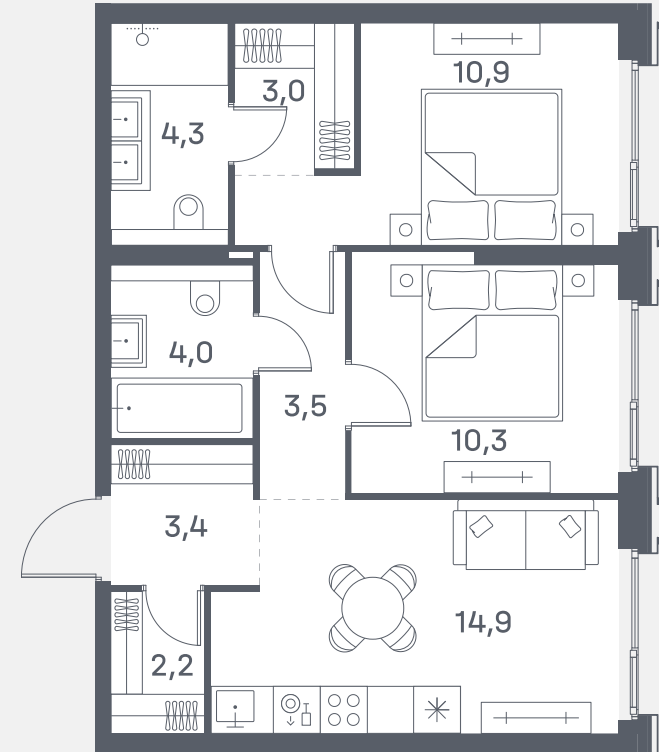

Квартира №766

Спален	2
Общая площадь	56.5 м²
Корпус	8
Этаж	28
Стоимость	26 334 650 ₽
White box Вид во двор Панорамные окна	Гардеробная Мастер-спальня

2 очередь

ул. Южнопортовая