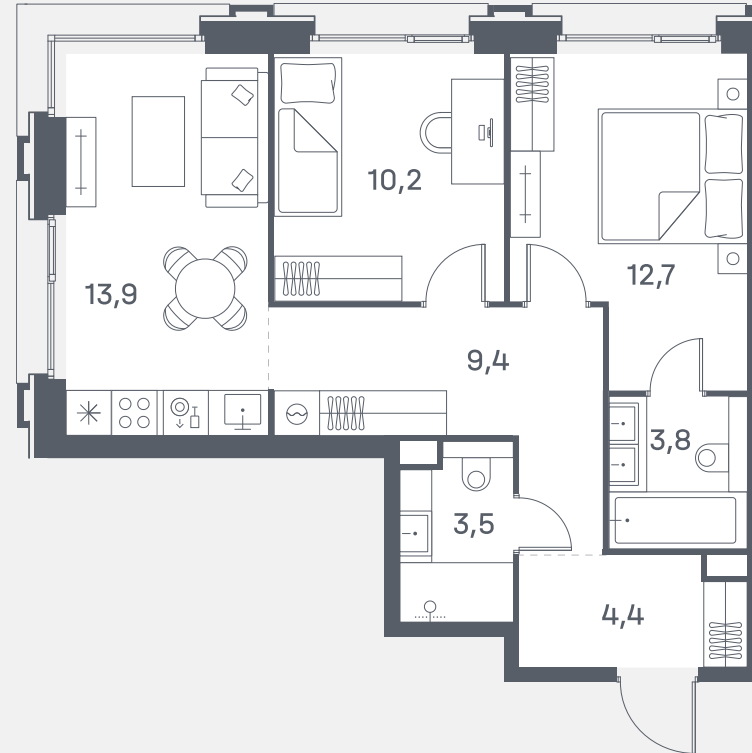

# Квартира №763

Спален 2

Общая площадь 57.9 м<sup>2</sup>

Корпус 8

Этаж 28

Стоимость **25 337 040 ₹**

White box Мастер-спальня

Панорамные окна