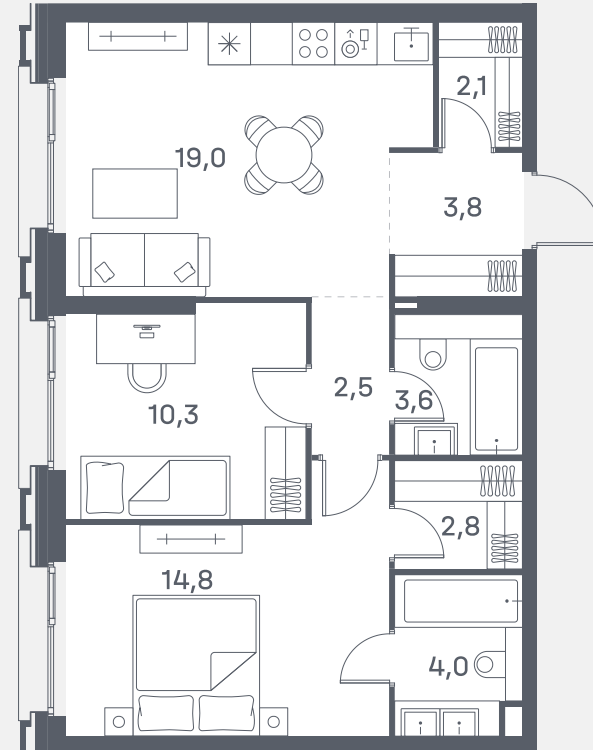

Квартира №760

Спален	2
Общая площадь	62.9 м ²
Корпус	8
Этаж	28
Стоимость	34 475 490 ₽
White box	Гардеробная

2 очередь

ул. Южнопортовая

р. Москва

06.03.25

Не является публичной офертой. За актуальной информацией по выбранному лоту обращайтесь в дизайн-пространство.