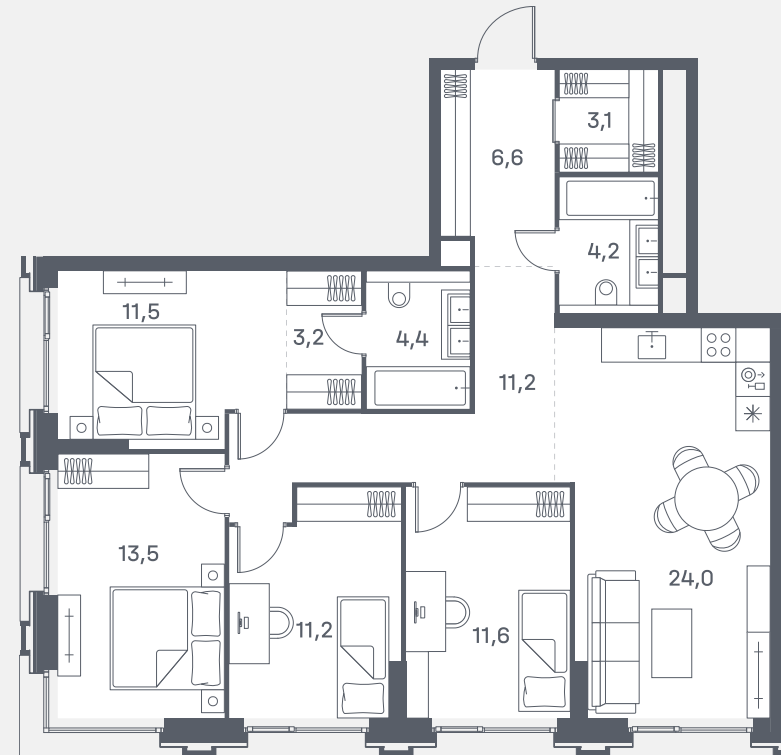

Квартира №759

Спален 4

Общая площадь 104.2 м²

Корпус 8

Этаж 28

Стоимость **48 503 849 Р**

White box
Панорамные окна

Гардеробная
Мастер-спальня