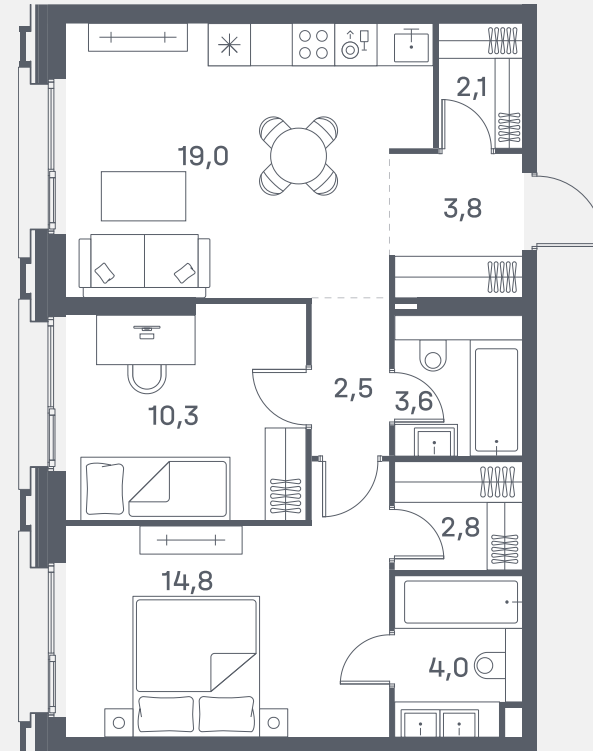

Квартира №750

Спален 2

Общая площадь 62.9 м²

Корпус 8

Этаж 27

Стоимость **28 380 480 ₺**

White box
Панорамные окна

Гардеробная
Мастер-спальня