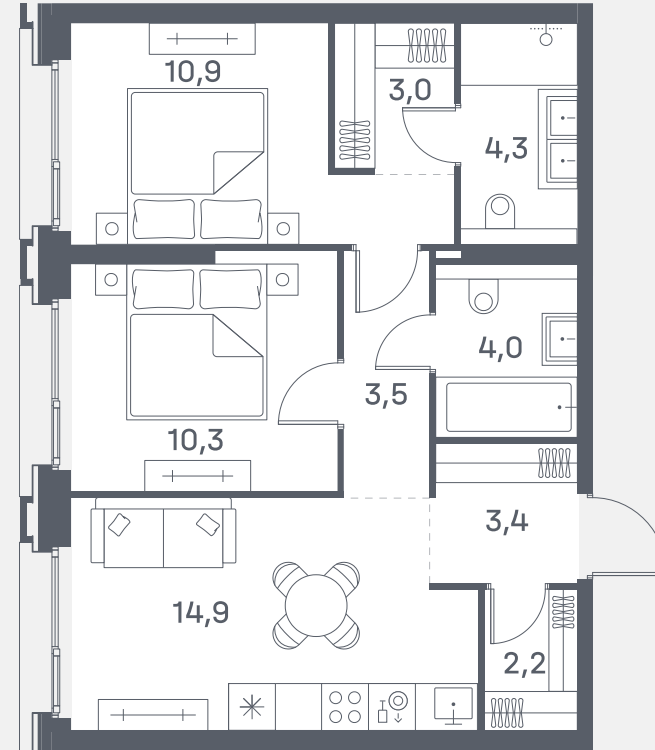

Квартира №751

Спален 2

Общая площадь 56.5 м²

Корпус 8

Этаж 27

Стоимость **26 775 350 ₺**

White box
Панорамные окна

Гардеробная
Мастер-спальня