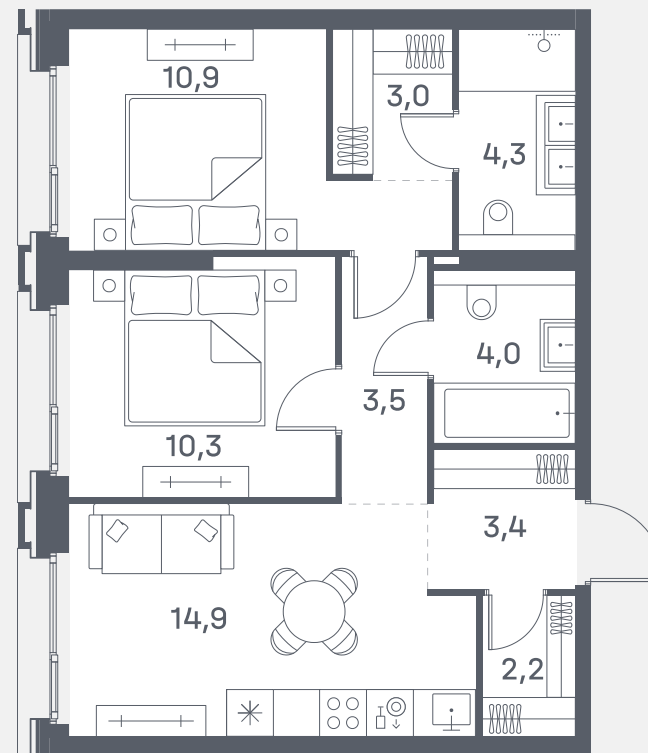

Не является публичной офертой. За актуальной информацией по выбранному лоту обращайтесь в дизайн-пространство.