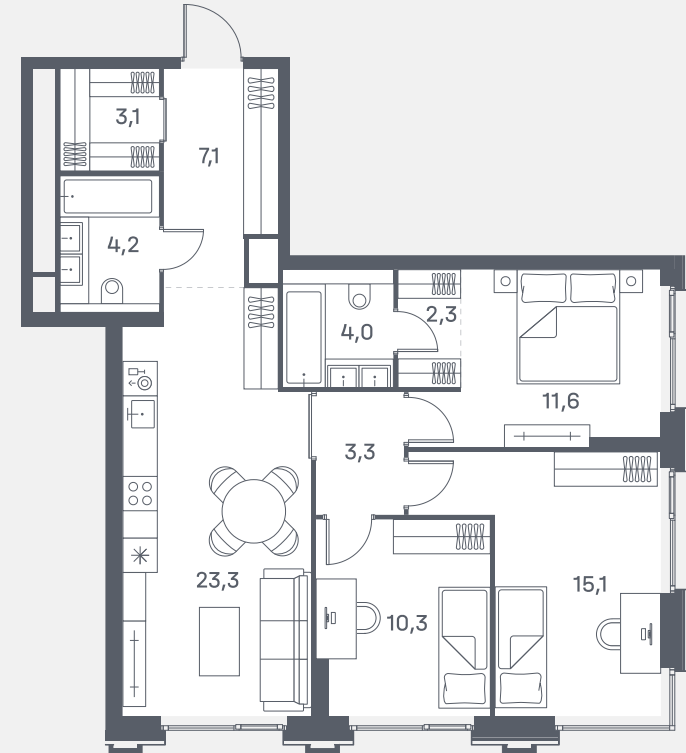

Квартира №738

Спален	3
Общая площадь	84.3 м ²
Корпус	8
Этаж	25
Стоимость	37 883 324 ₽
White box	Гардеробная
Вид во двор	Мастер-спальня
Панорамные окна	

2 очередь

ул. Южнопортовая