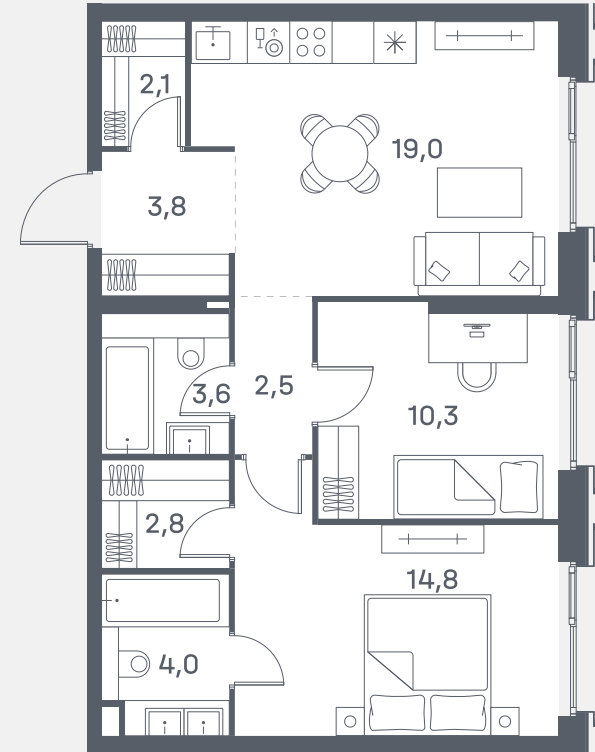

# Квартира №737

Спален	2
Общая площадь	62.9 м <sup>2</sup>
Корпус	8
Этаж	25
Стоимость	<b>27 556 490 ₽</b>
White box Вид во двор Панорамные окна	Гардеробная Мастер-спальня

2 очередь

ул. Южнопортовая

р. Москва