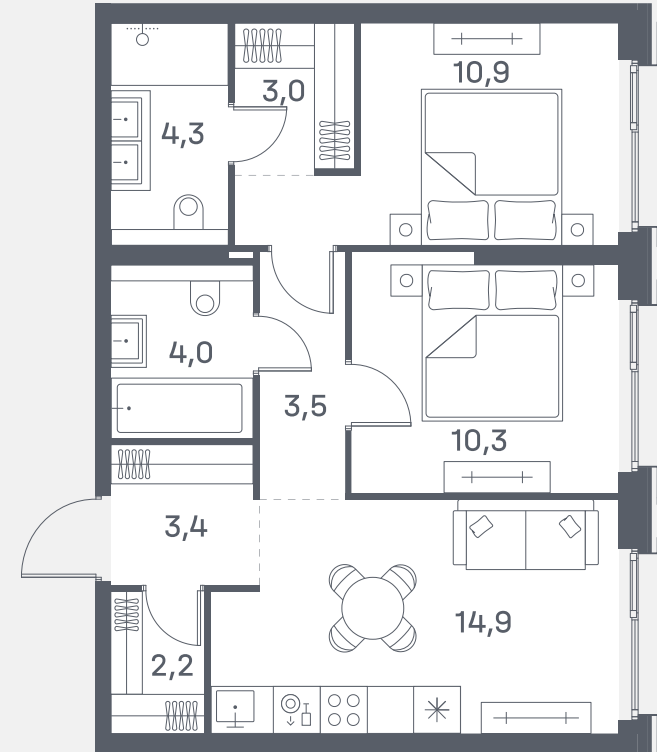

Квартира №736

Спален	2
Общая площадь	56.5 м ²
Корпус	8
Этаж	25
Стоимость	25 419 350 ₽
White box Вид во двор Панорамные окна	Гардеробная Мастер-спальня

2 очередь

ул. Южнопортовая