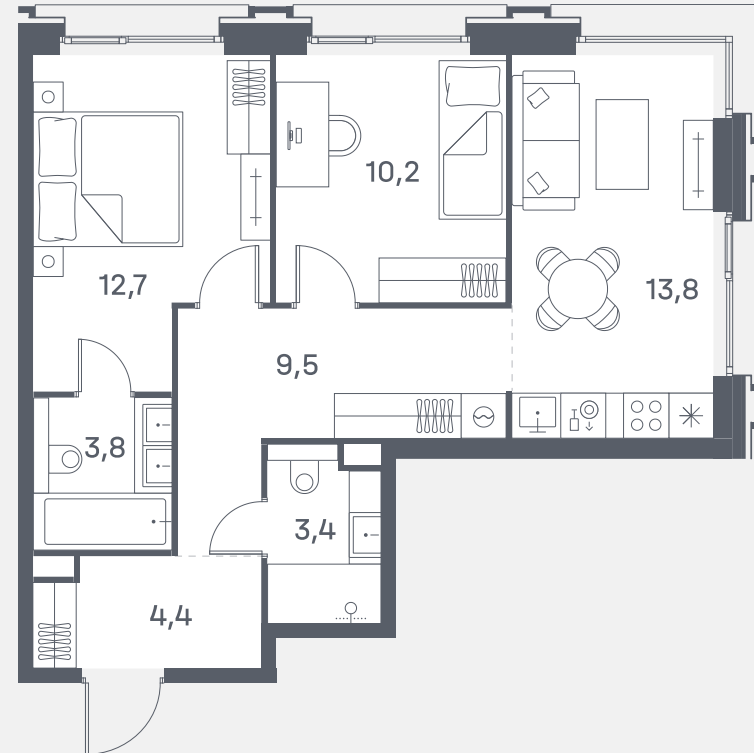

# Квартира №734

Спален 2

Общая площадь 57.8 м<sup>2</sup>

Корпус 8

Этаж 25

Стоимость **24 374 260 ₽**

White box  
Вид во двор

Панорамные окна  
Мастер-спальня