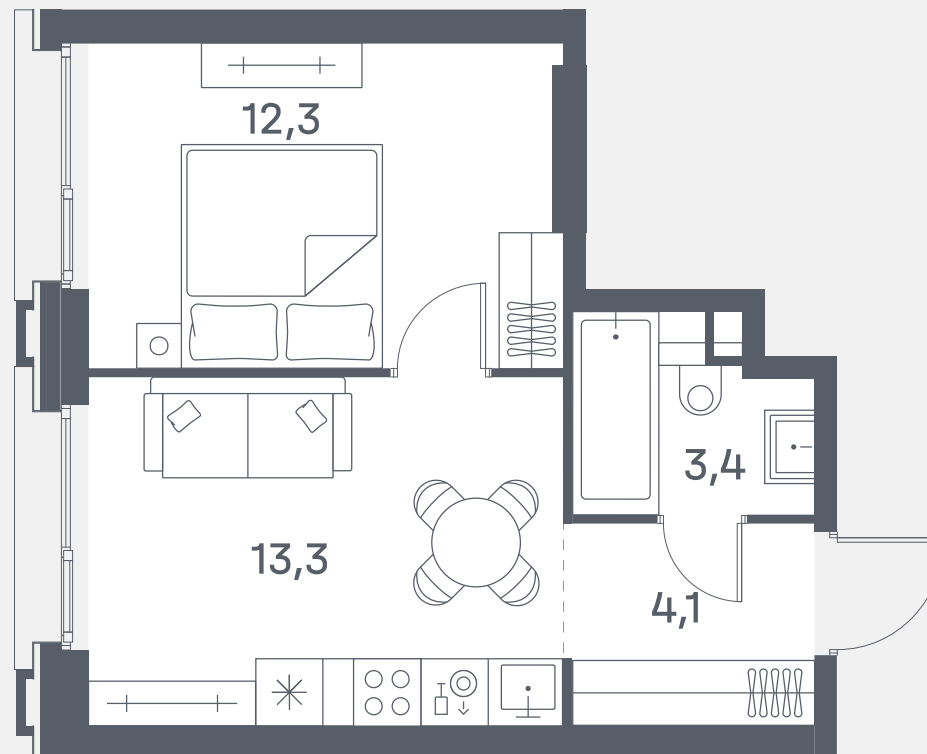

# Квартира №721

Спален 1

Общая площадь 33.1 м<sup>2</sup>

Корпус 8

Этаж 24

Стоимость **21 349 500 ₹**

White box

2 очередь