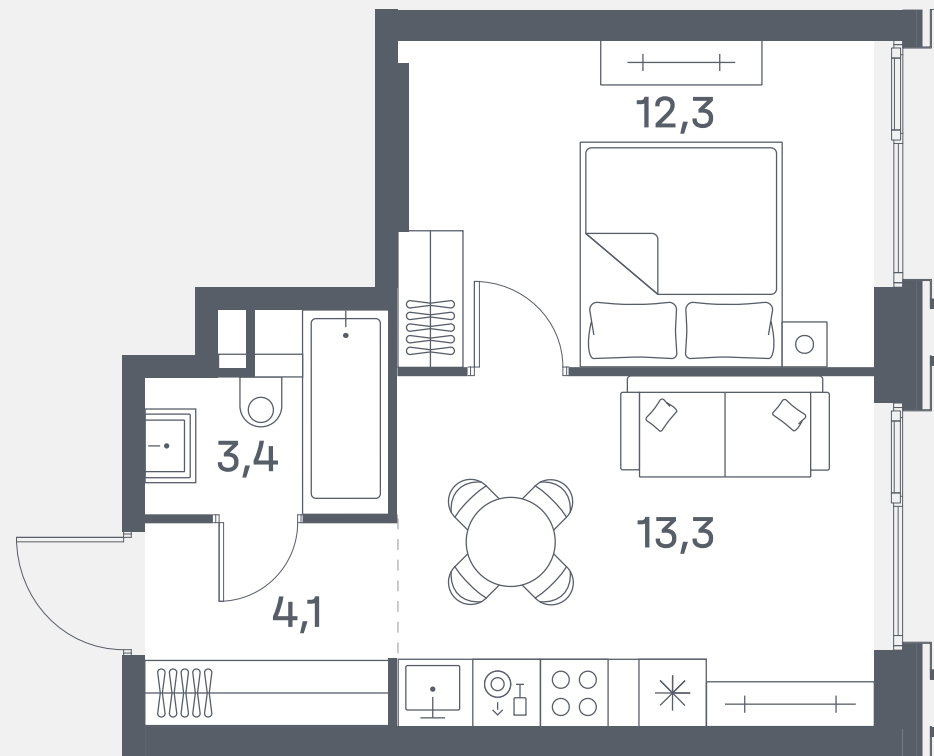

# Квартира №724

Спален 1

Общая площадь 33.1 м<sup>2</sup>

Корпус 8

Этаж 24

Стоимость 20 114 870 ₺

White box

2 очередь