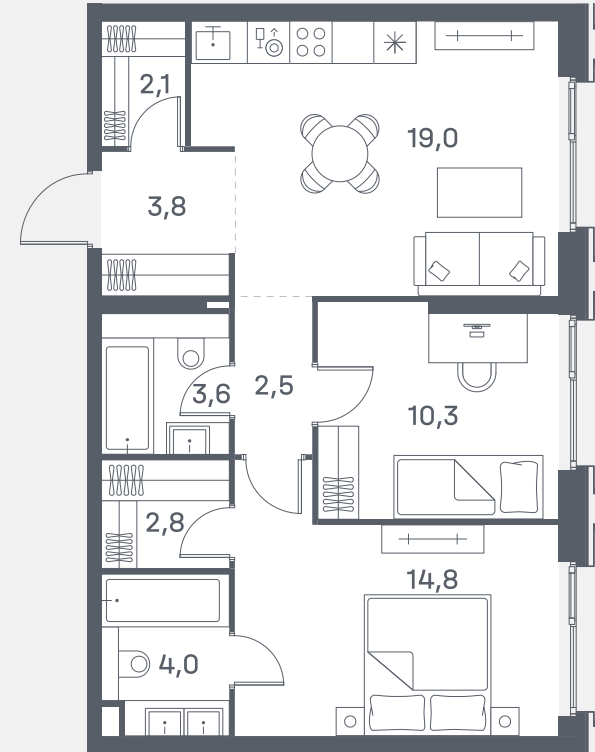

Квартира №715

Спален	2
Общая площадь	62.9 м ²
Корпус	8
Этаж	23
Стоимость	32 305 440 ₪
White box	Гардеробная

2 очередь

ул. Южнопортовая