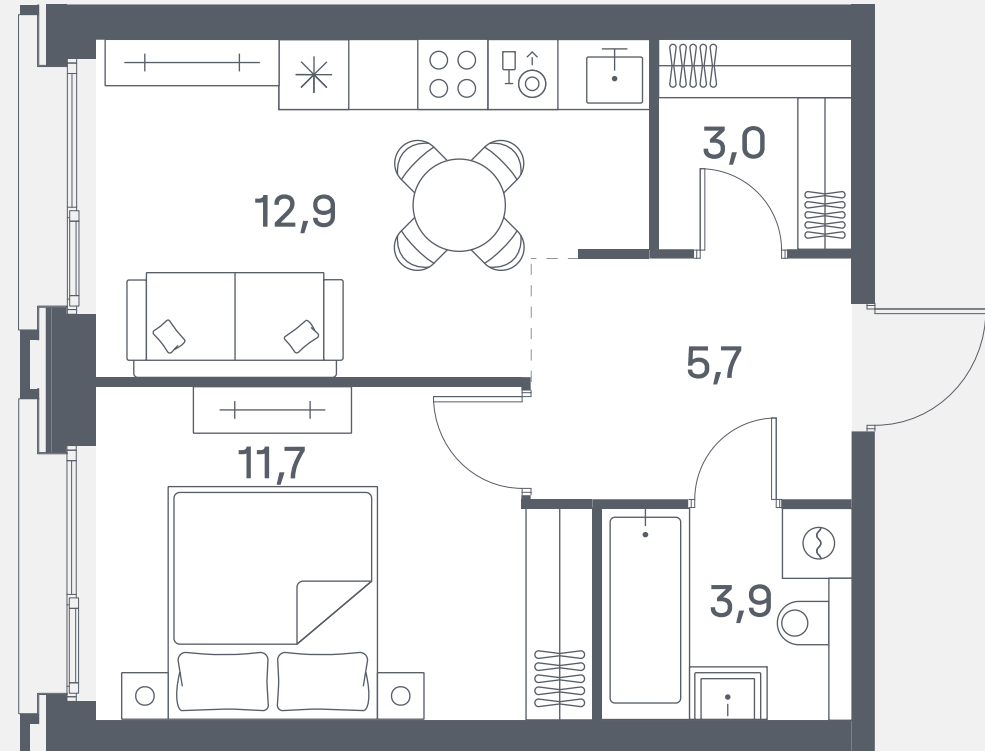

# Квартира №708

Спален	1
Общая площадь	37.2 м <sup>2</sup>
Корпус	8
Этаж	23
Стоимость	<b>20 210 760 ₺</b>
White box	Гардеробная

2 очередь

ул. Южнопортовая