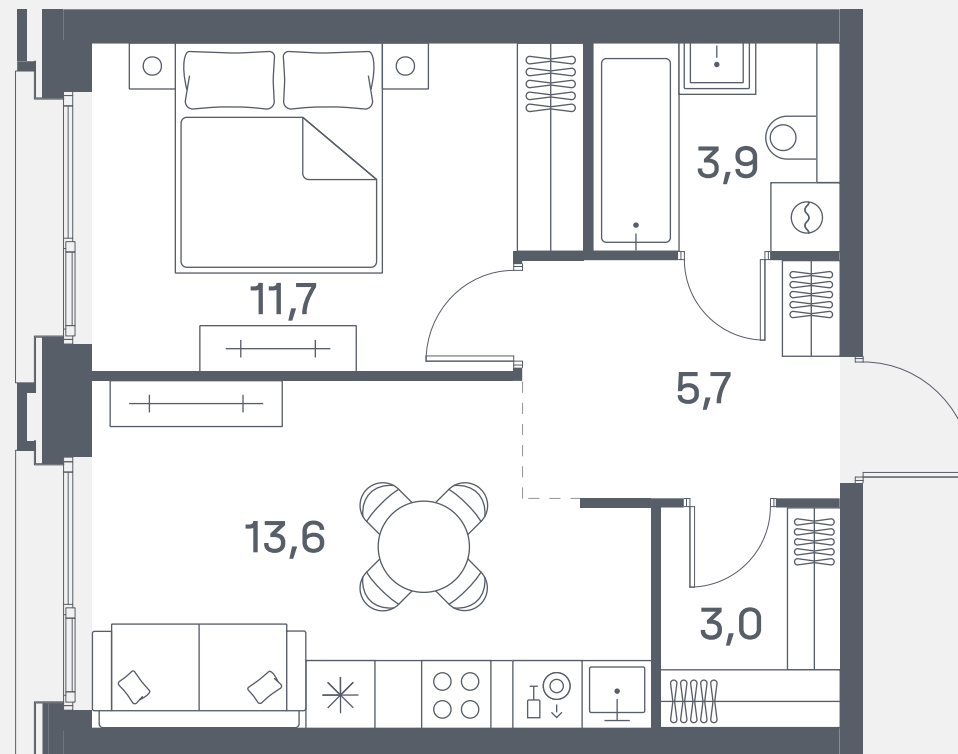

Квартира №707

Спален 1

Общая площадь 37.9 м²

Корпус 8

Этаж 23

Стоимость 19 018 220 ₺

White box Гардеробная

Панорамные окна