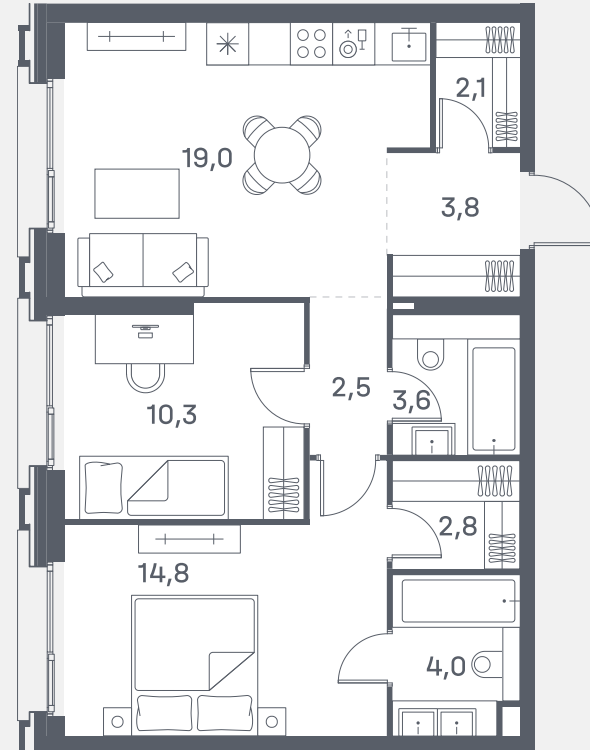

# Квартира №706

Спален	2
Общая площадь	62.9 м <sup>2</sup>
Корпус	8
Этаж	23
Стоимость	<b>32 953 310 ₺</b>
White box	Гардеробная

2 очередь

ул. Южнопортовая

р. Москва

06.03.25

Не является публичной офертой. За актуальной информацией по выбранному лоту обращайтесь в дизайн-пространство.