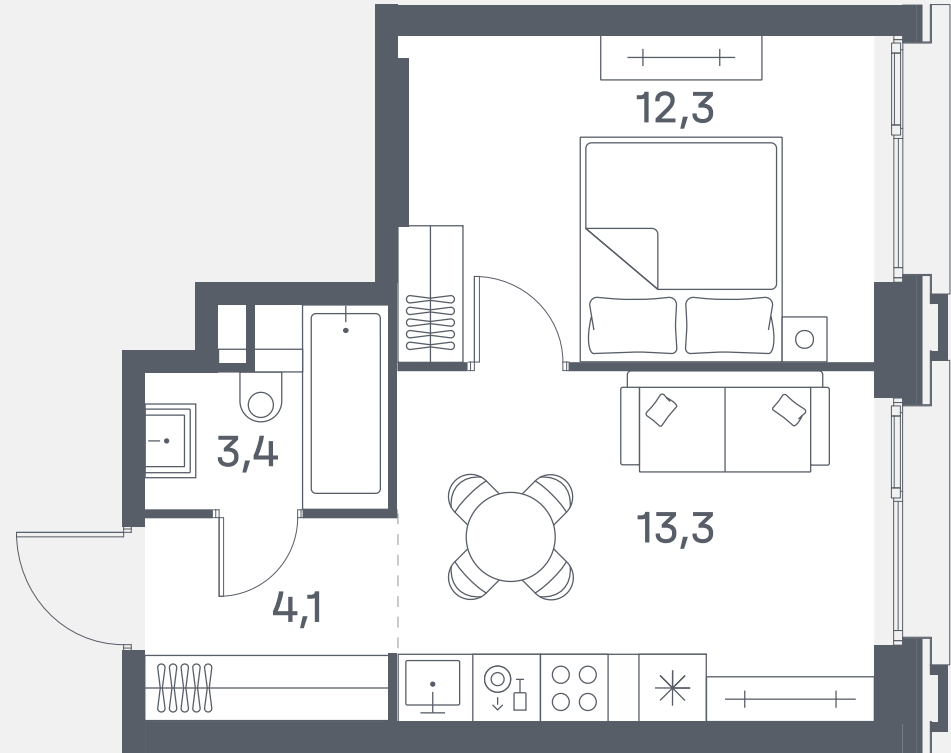

Квартира №700

Спален	1
Общая площадь	33.1 м ²
Корпус	8
Этаж	22
Стоимость	16 665 850 ₹
White box	Панорамные окна
Вид во двор	

2 очередь

ул. Южнопортовая

р. Москва

↓ 21.11.24

Не является публичной офертой. За актуальной информацией по выбранному лоту обращайтесь в дизайн-пространство.