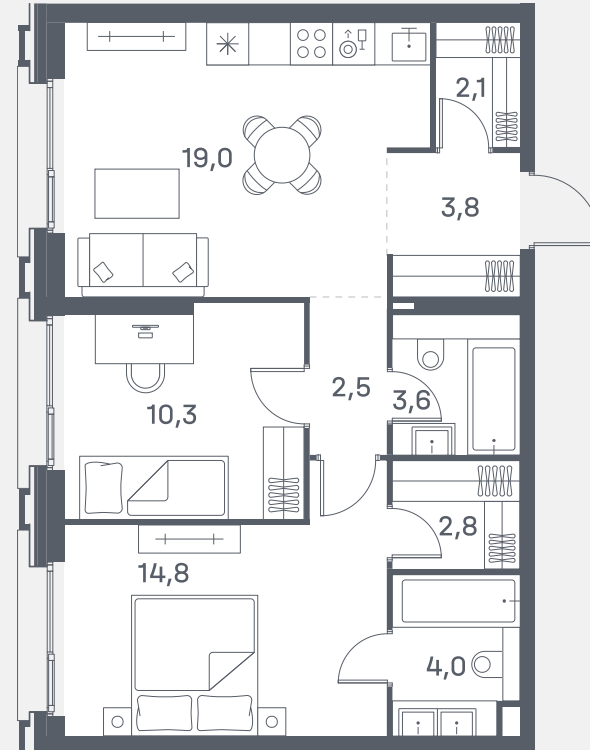

# Квартира №694

Спален	2
Общая площадь	62.9 м <sup>2</sup>
Корпус	8
Этаж	22
Стоимость	<b>27 984 210 ₺</b>
White box	Гардеробная

2 очередь

ул. Южнопортовая

р. Москва

↓ 27.12.24

Не является публичной офертой. За актуальной информацией по выбранному лоту обращайтесь в дизайн-пространство.