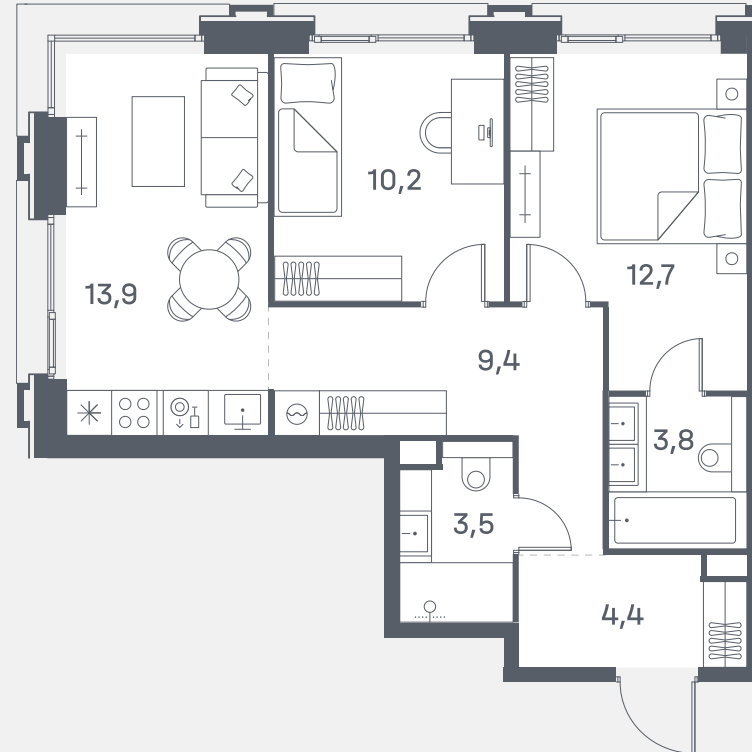

Квартира №686

Спален 2

Общая площадь 57.9 м²

Корпус 8

Этаж 21

Стоимость **23 953 230 ₺**

White box Мастер-спальня

Панорамные окна