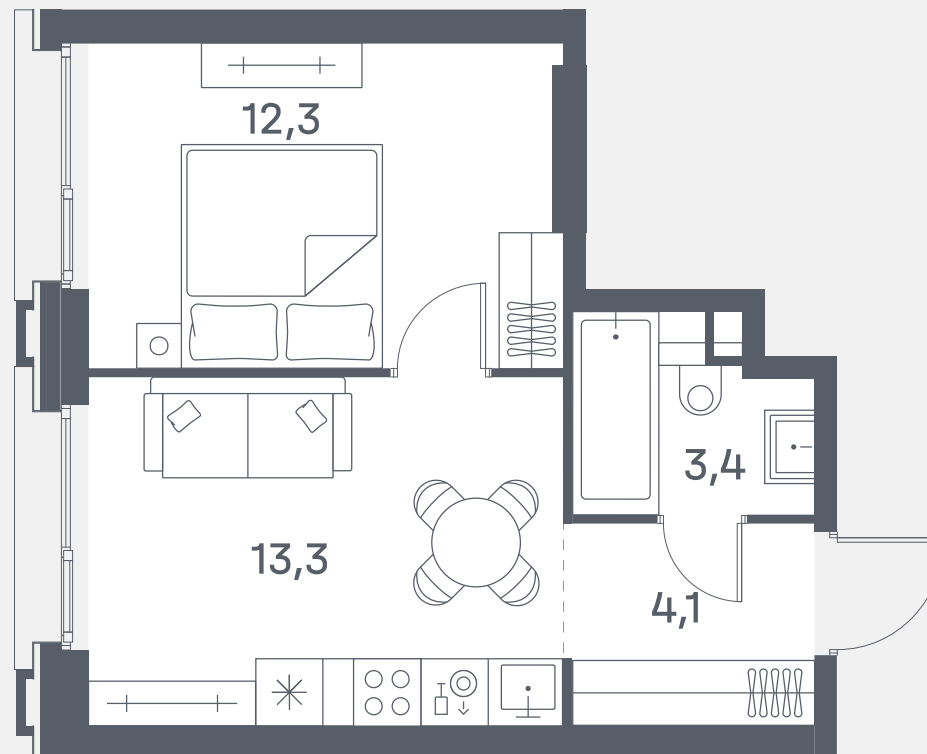

Квартира №685

Спален 1

Общая площадь 33.1 м²

Корпус 8

Этаж 21

Стоимость 17 599 270 ₺

White box Панорамные окна

2 очередь