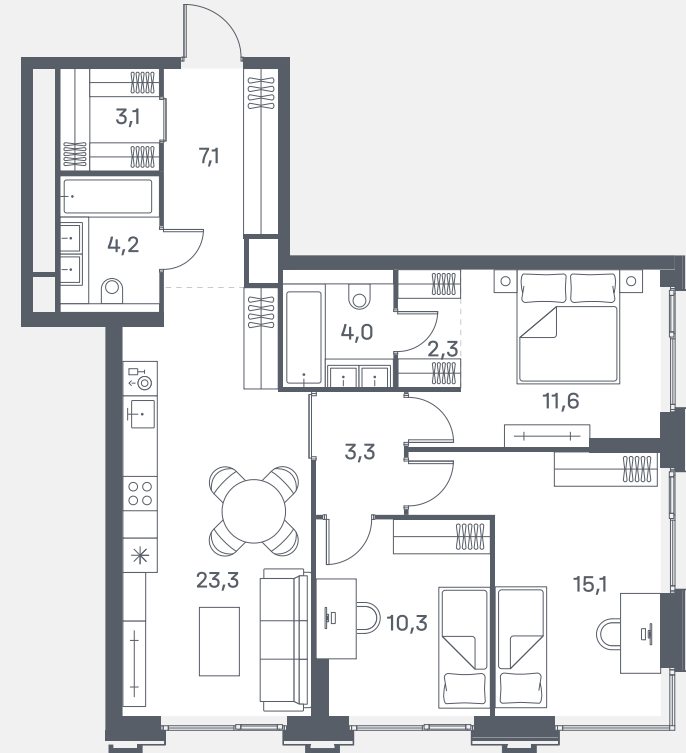

Квартира №692

Спален	3
Общая площадь	84.3 м ²
Корпус	8
Этаж	21
Стоимость	37 161 800 ₽
White box	Гардеробная
Вид во двор	Мастер-спальня
Панорамные окна	

2 очередь

ул. Южнопортовая

р. Москва

↓ 21.11.24

Не является публичной офертой. За актуальной информацией по выбранному лоту обращайтесь в дизайн-пространство.