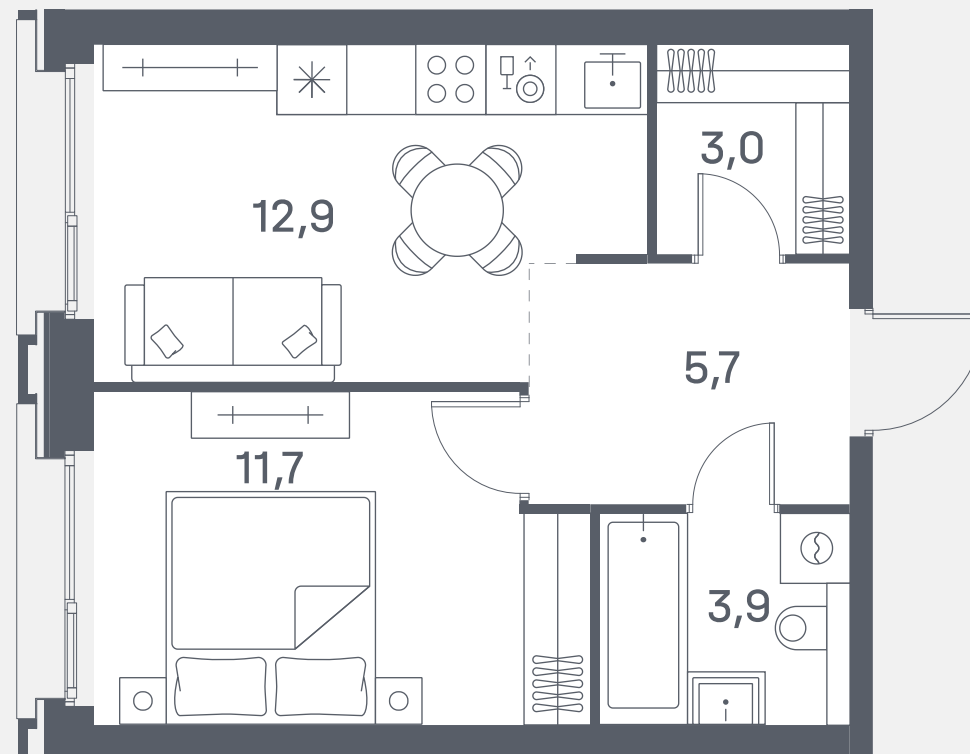

Квартира №684

Спален 1

Общая площадь 37.2 м²

Корпус 8

Этаж 21

Стоимость **18 127 560 ₺**

White box Панорамные окна

2 очередь