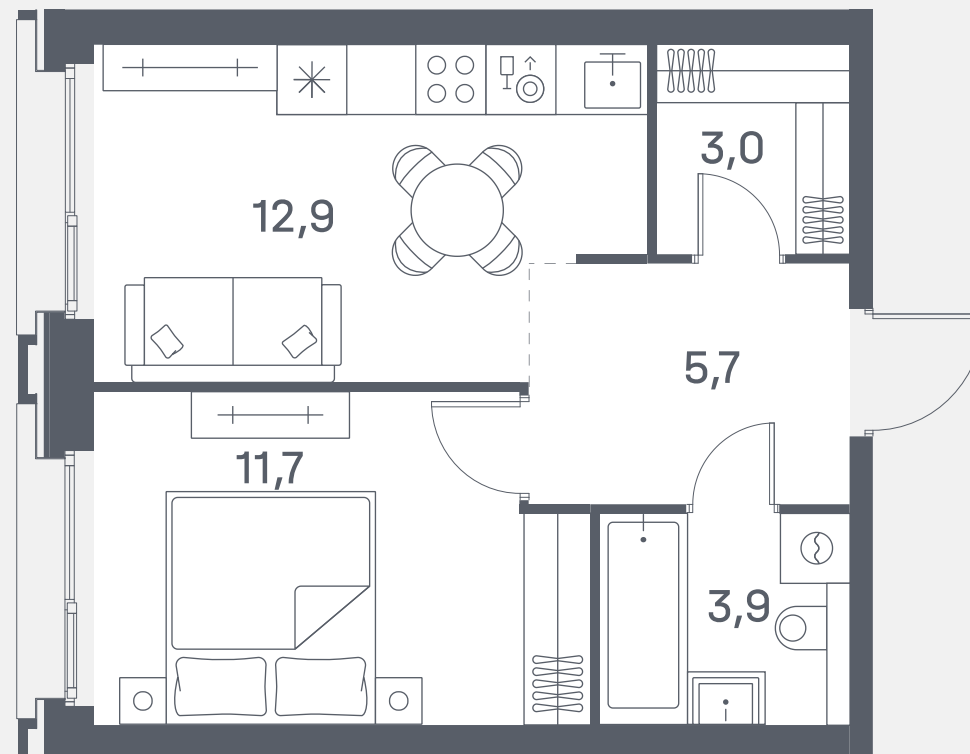

Квартира №684

Спален 1

Общая площадь 37.2 м²

Корпус 8

Этаж 21

Стоимость **18 127 560 ₺**

White box Гардеробная

Панорамные окна