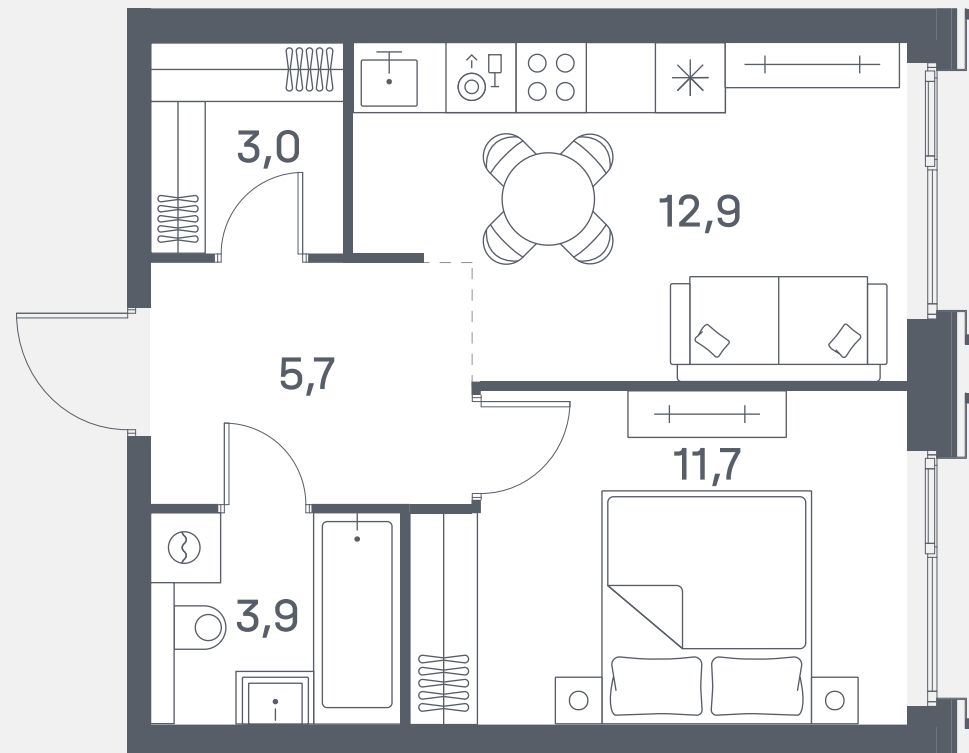

Квартира №689

Спален 1

Общая площадь 37.2 м²

Корпус 8

Этаж 21

Стоимость 17 774 160 ₽

White box Панорамные окна

Вид во двор Гардеробная