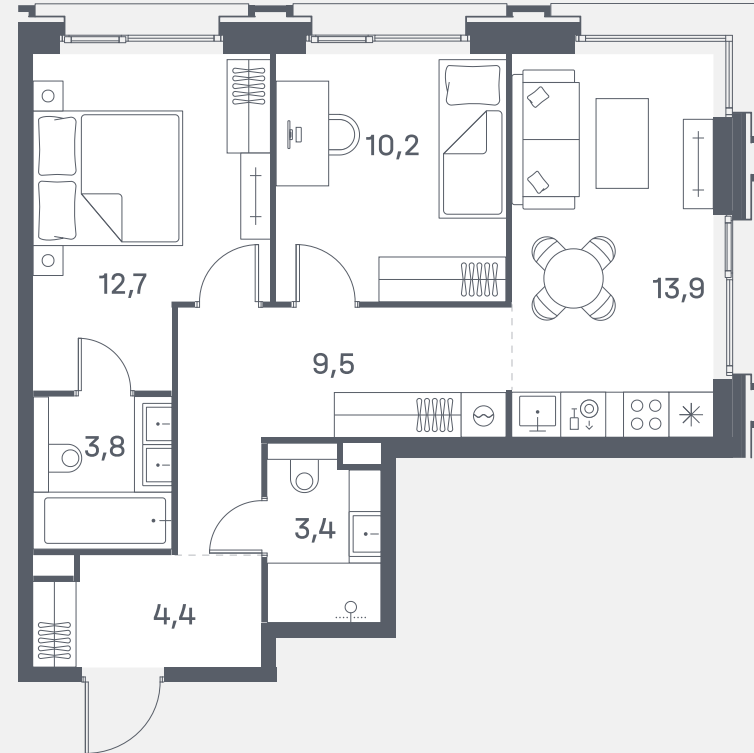

Квартира №687

Спален	2
Общая площадь	57.9 м ²
Корпус	8
Этаж	21
Стоимость	23 953 230 ₺
White box Вид во двор	Панорамные окна Мастер-спальня

2 очередь

ул. Южнопортовая

р. Москва

↓ 21.11.24

Не является публичной офертой. За актуальной информацией по выбранному лоту обращайтесь в дизайн-пространство.