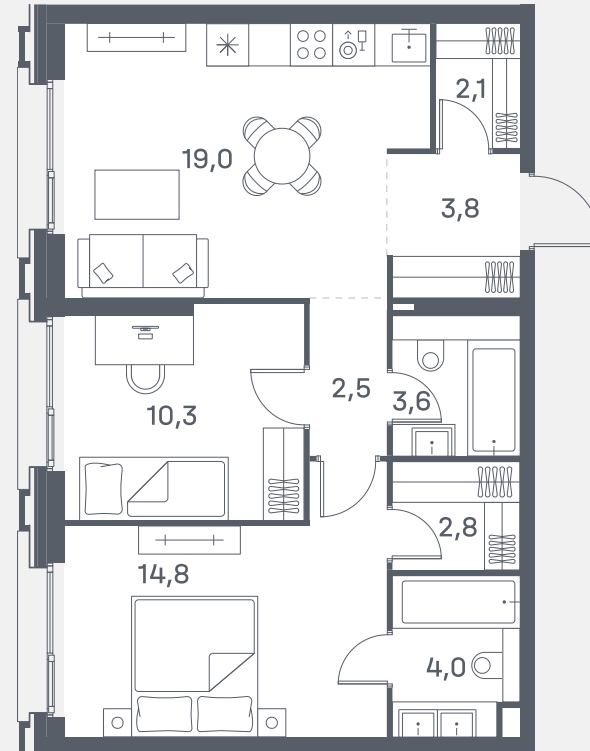

Квартира №682

Спален 2

Общая площадь 62.9 м²

Корпус 8

Этаж 21

Стоимость **27 569 070 ₺**

White box
Панорамные окна

Гардеробная
Мастер-спальня