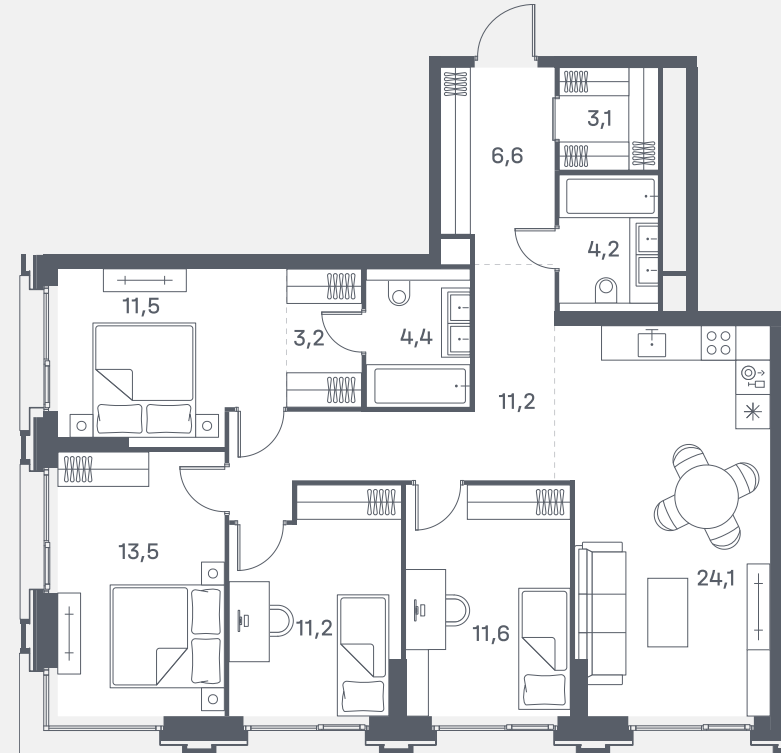

# Квартира №681

Спален 4

Общая площадь 104.6 м<sup>2</sup>

Корпус 8

Этаж 21

Стоимость **46 110 608 ₺**

White box  
Панорамные окна

Гардеробная  
Мастер-спальня