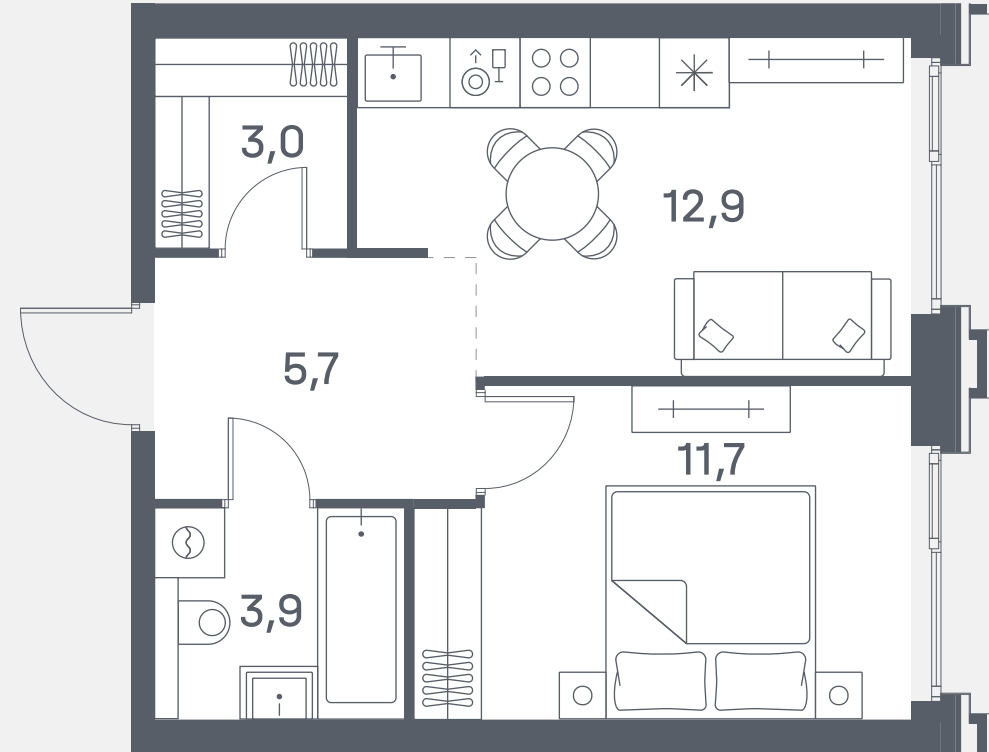

Квартира №653

Спален	1
Общая площадь	37.2 м ²
Корпус	8
Этаж	18
Стоимость	19 336 560 ₺
White box	Гардеробная

2 очередь

ул. Южнопортовая

р. Москва

05.02.25

Не является публичной офертой. За актуальной информацией по выбранному лоту обращайтесь в дизайн-пространство.